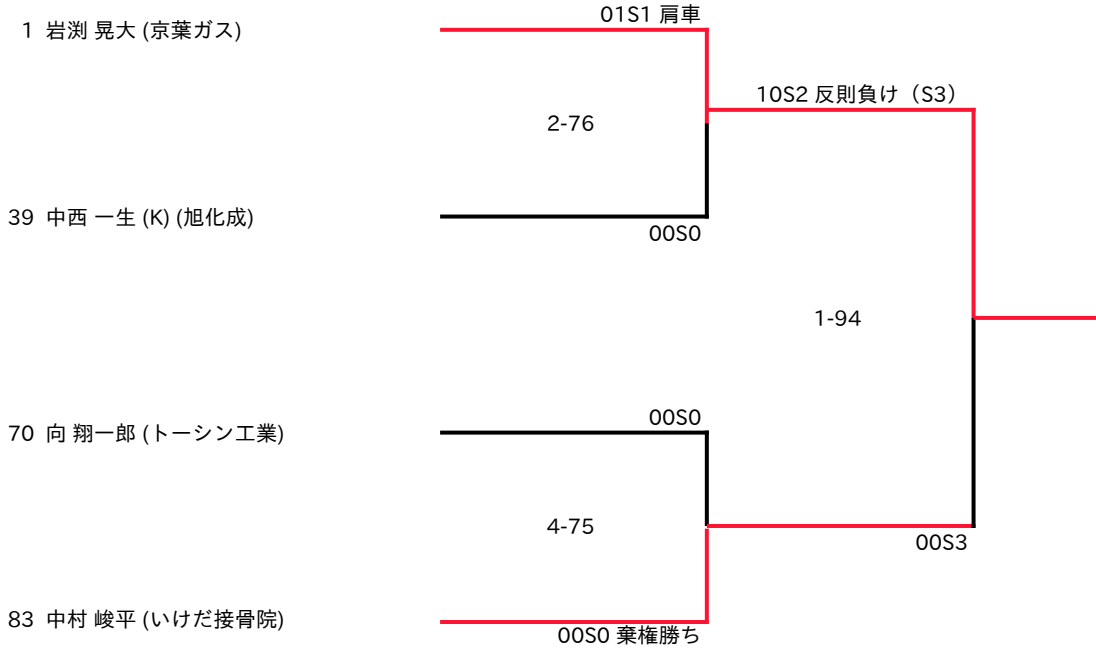

## 男子90kg級

SEIKO

講道館

2024年10月6日

準決勝

決勝