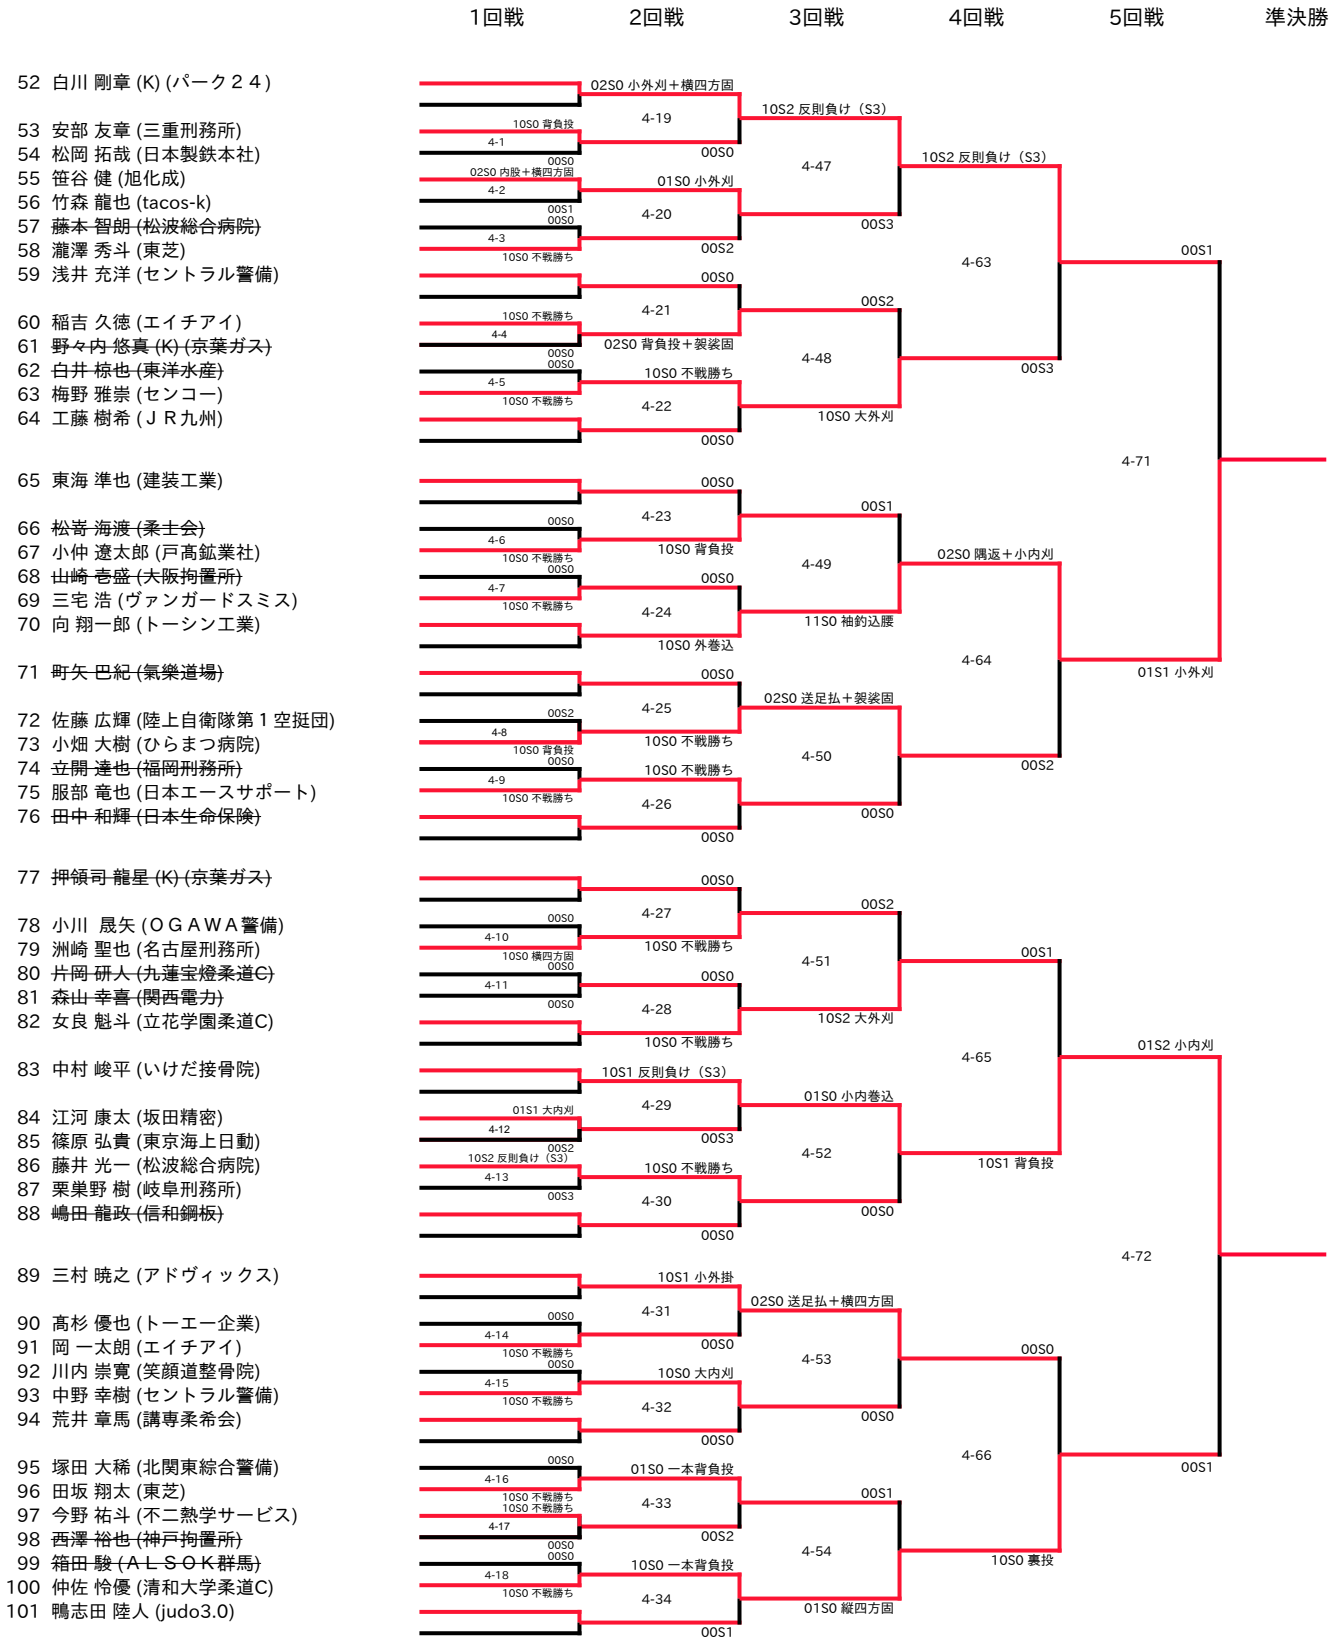

## 男子90kg級

講道館

2024年10月6日