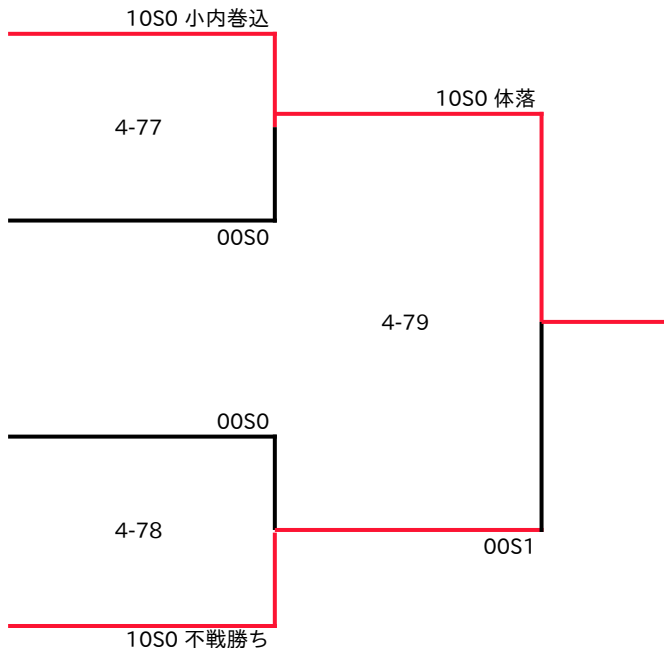

# 第54回全日本実業柔道個人選手権大会

## 男子90kg級

SEIKO

講道館

M90講道館杯出場資格決定戦

2024年10月6日

- 18 林 大地 (東京拘置所)
- 38 乙津 瑞希 (東芝)
- 100 仲佐 怜優 (清和大学柔道C)

### Note

講道館杯出場資格：1名付与