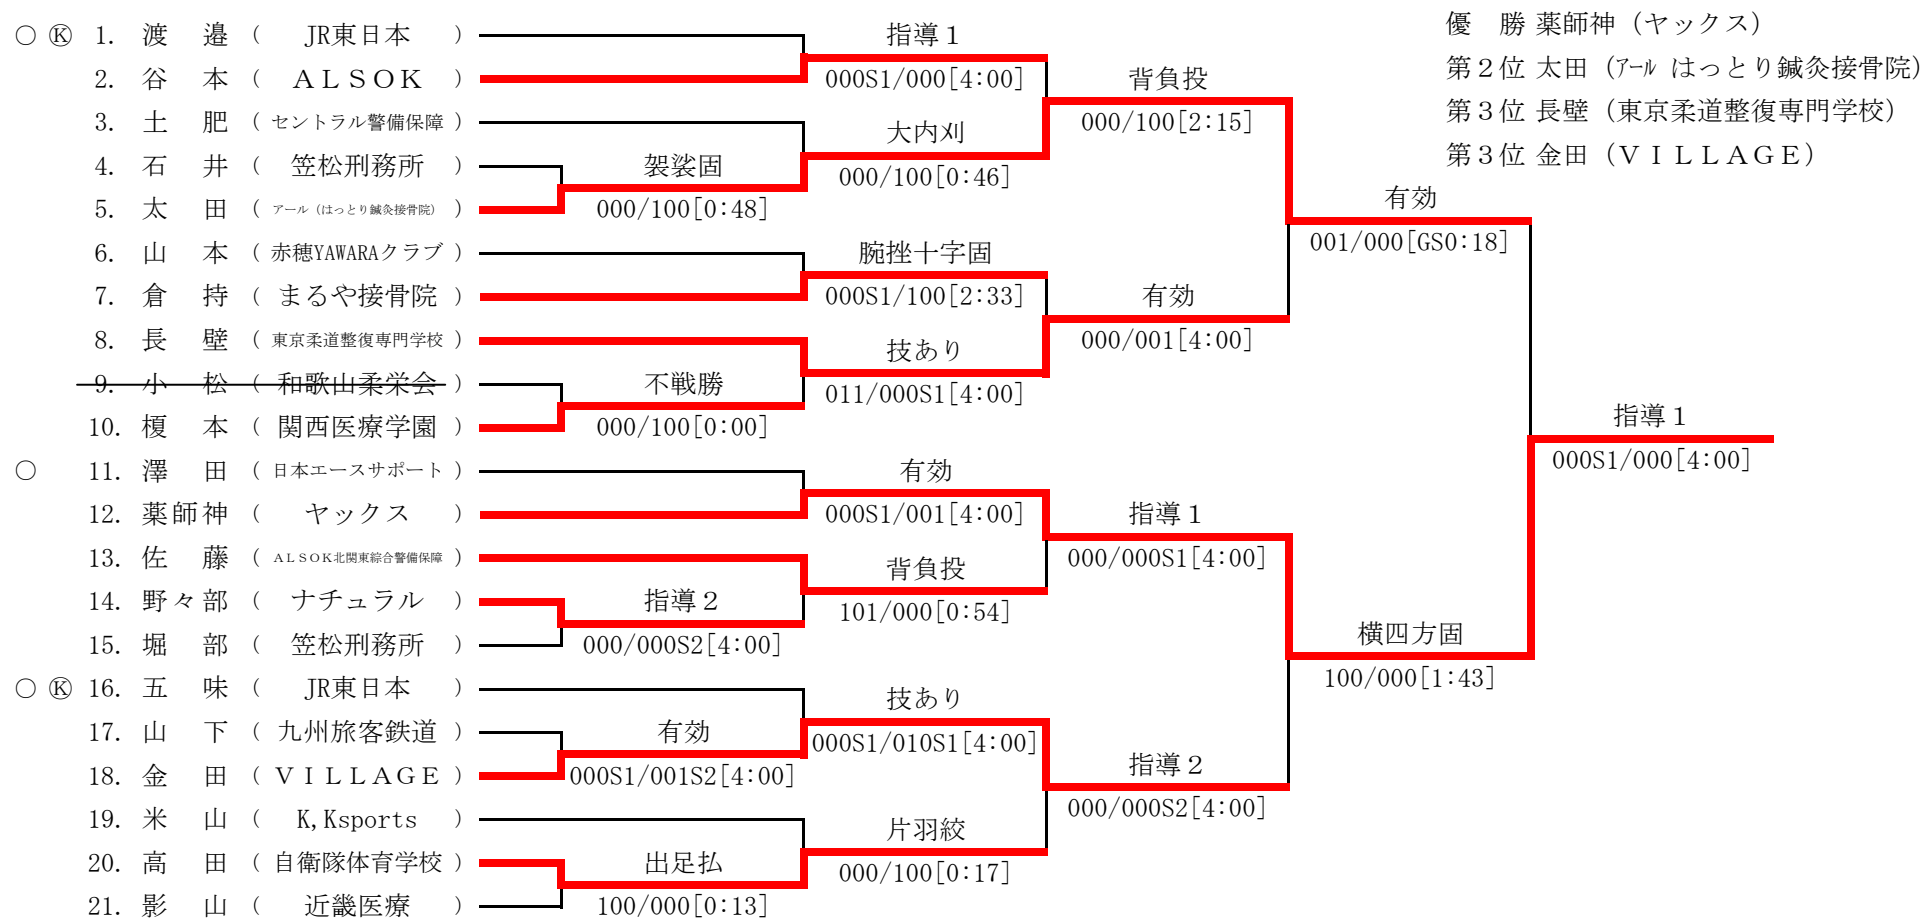

第45回全日本実業柔道個人選手権大会
 (2015年8月29日~8月30日 ベイコム総合体育館)
 女子52kg級

講道館杯全日本柔道体重別選手権大会 出場資格決定戦 (付与なし)

○ : シード ⊗ : 講道館杯出場資格有