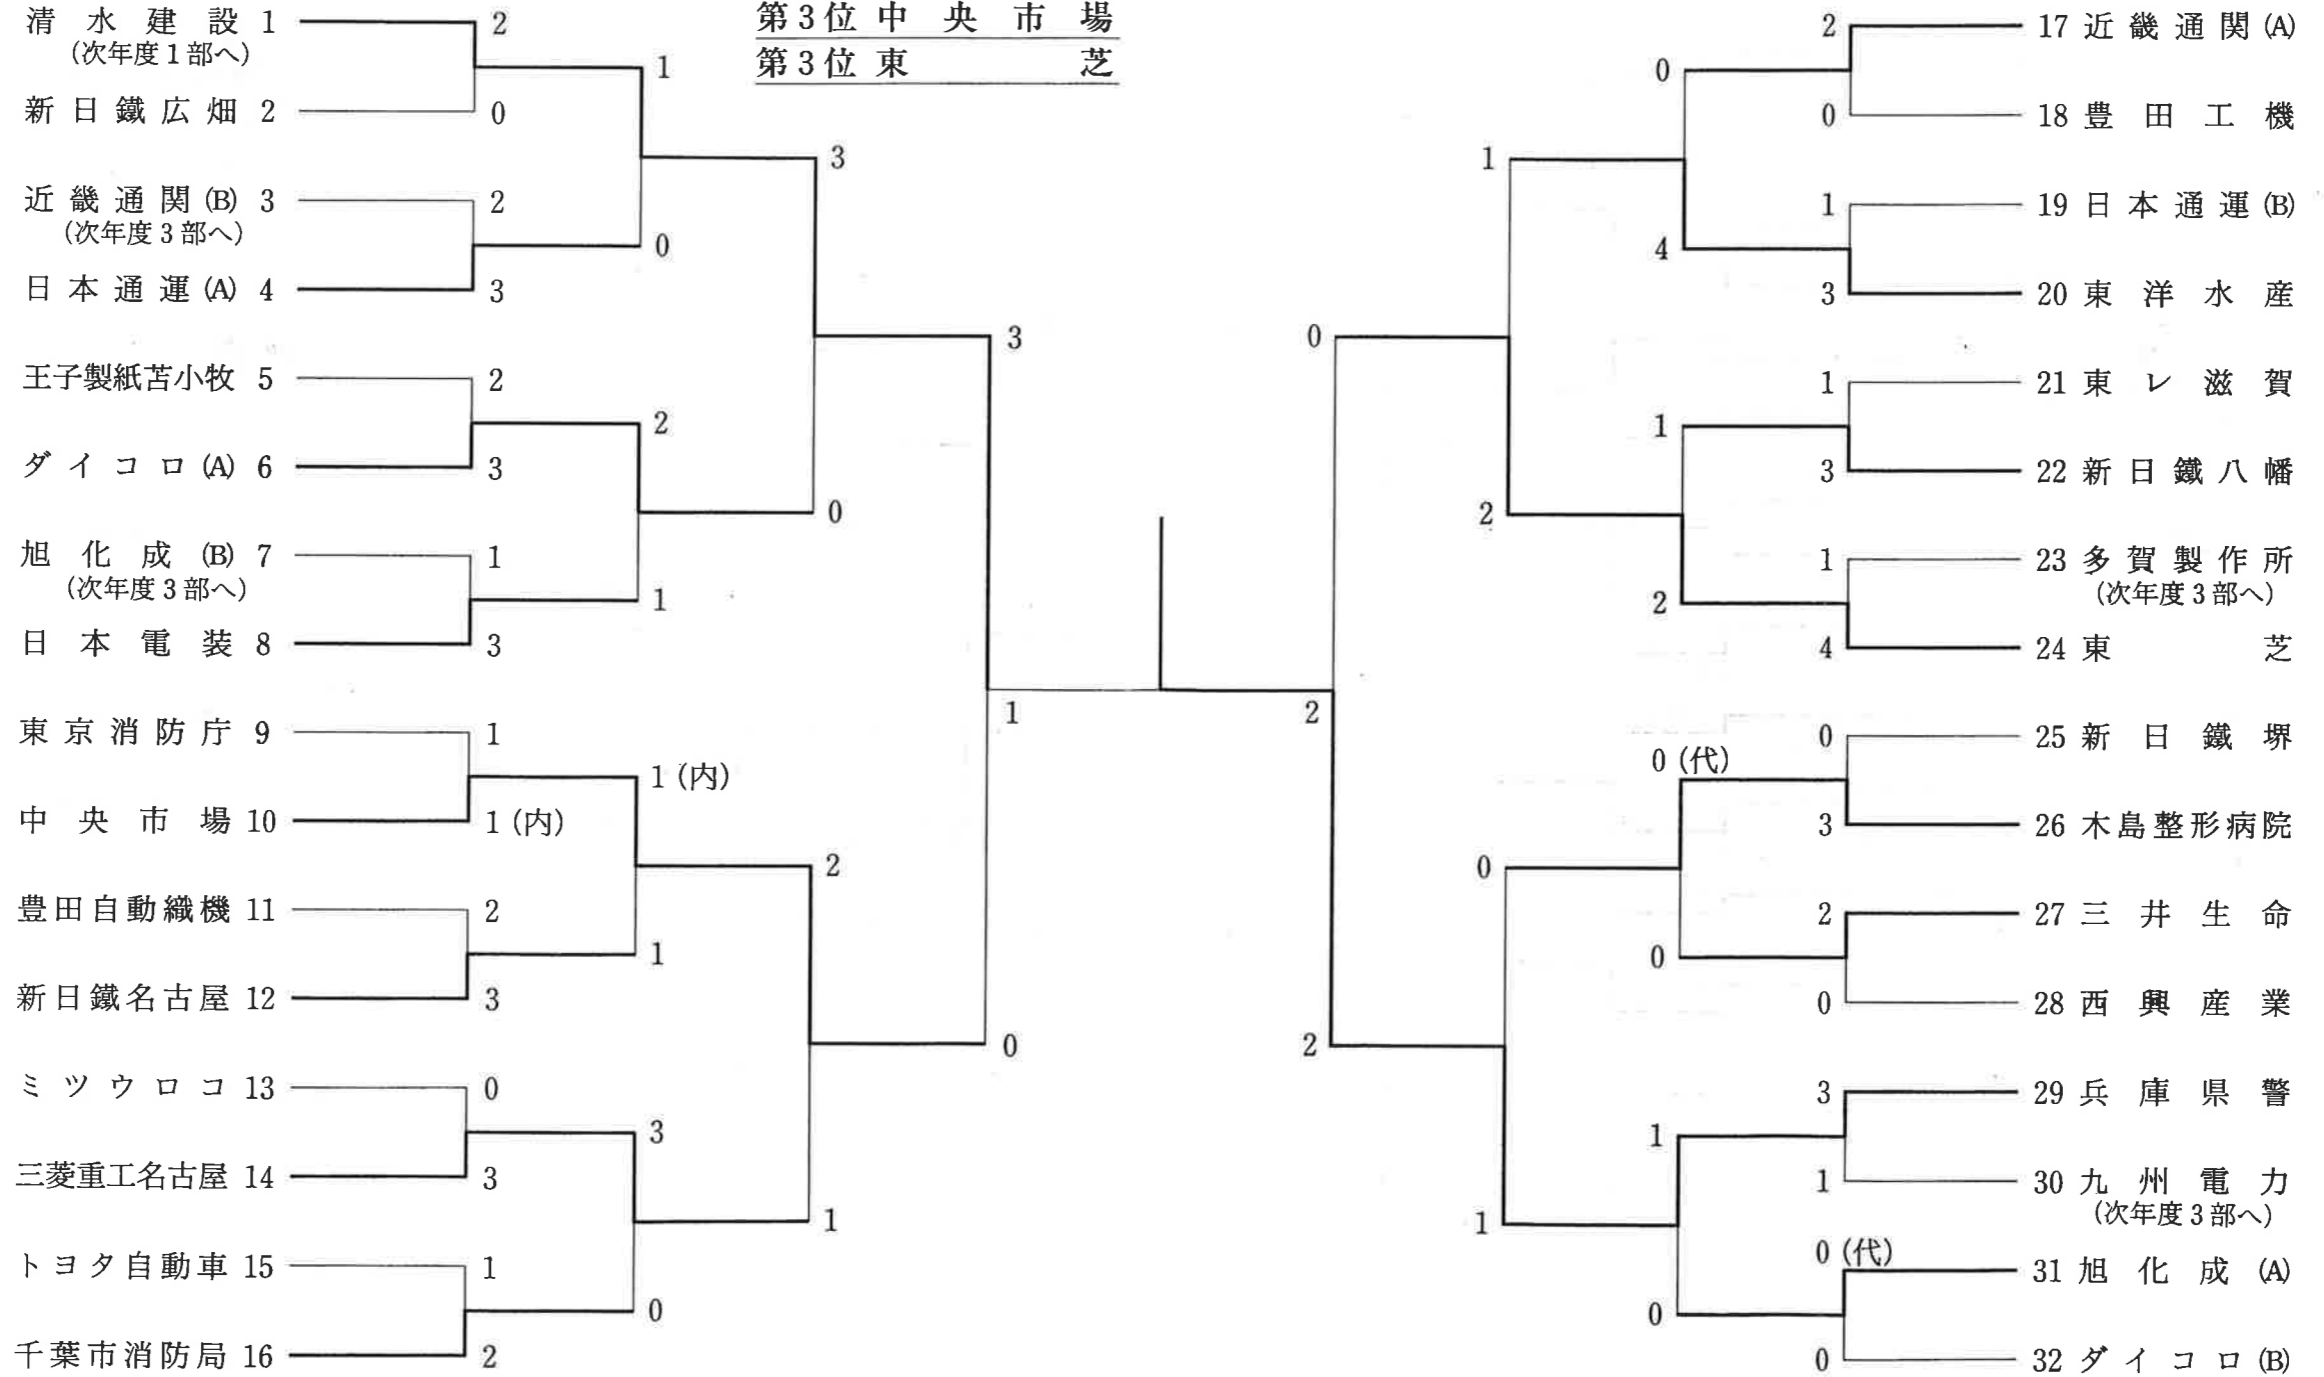

第2部 成績内容

優勝 兵庫県警
準優勝 清水建設
第3位 中央市場
第3位 東芝