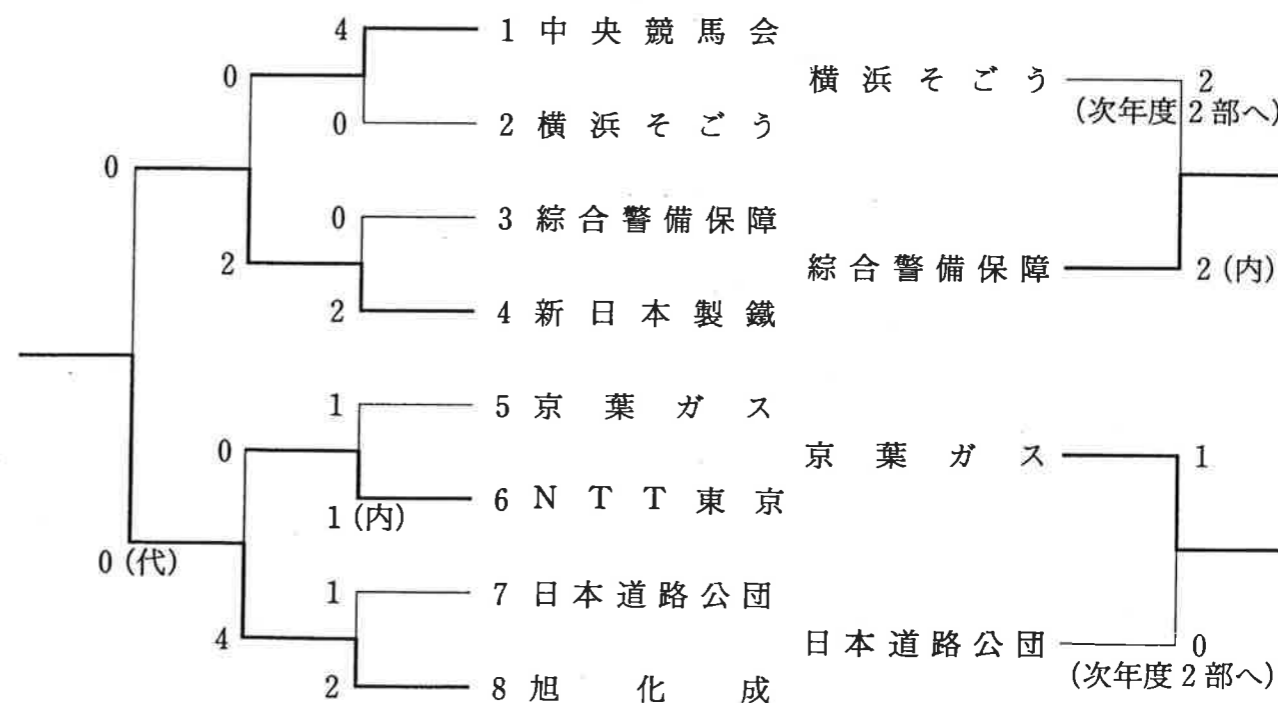

第43回 全日本実業柔道団体対抗大会記録 (1993.5.29~30)

於 尼崎市記念公園体育館

	優勝	準優勝	第 3 位	
第 1 部	旭化成	新日本製鐵	中央競馬会	N T T 東京
第 2 部	兵庫県警	清水建設	中央市場	東 芝
第 3 部	フジ&トライオーシャン	総合警備保障	常盤薬品	そごう
女子の部	コマツ(A)	ミキハウス(A)	コマツ(B)	住友海上(A)

優秀選手

	氏名(所属)	氏名(所属)	氏名(所属)
第 1 部	中村佳央(旭化成)	甲斐康浩(新日本製鐵)	賀持道明(中央競馬会)
第 2 部	盛武康博(兵庫県警)	岸田直樹(兵庫県警)	伊藤哲郎(清水建設)
	吉川博(清水建設)	堀家誠(中央市場)	小久保純史(東 芝)
第 3 部	日光敏彦(フジ&トライオーシャン)	山田利彦(フジ&トライオーシャン)	白谷勝広(総合警備保障)
	尼田雅之(総合警備保障)	田屋秀夫(常盤薬品)	石井克(そごう)
女子の部	石井幸恵(コマツ(A))	笹村千津子(ミキハウス(A))	加藤としえ(住友海上)

次年度の出場

第2部から 第1部へ	特別参加チーム優勝のため 次年度選考委員会で決定する	第1部から 第2部へ	横浜そごう
	清水建設		日本道路公団
第3部から 第2部へ	フジ&トライオーシャン	第2部から 第3部へ	近畿通関(B)
	総合警備保障		旭化成(B)
	常盤薬品		多賀製作所
	そごう		九州電力

第1部 成績内容

優勝 旭化成
準優勝 新日本製鐵
第3位 中央競馬会
第3位 N T T 東京

全日本選抜柔道団体選手権出場戦