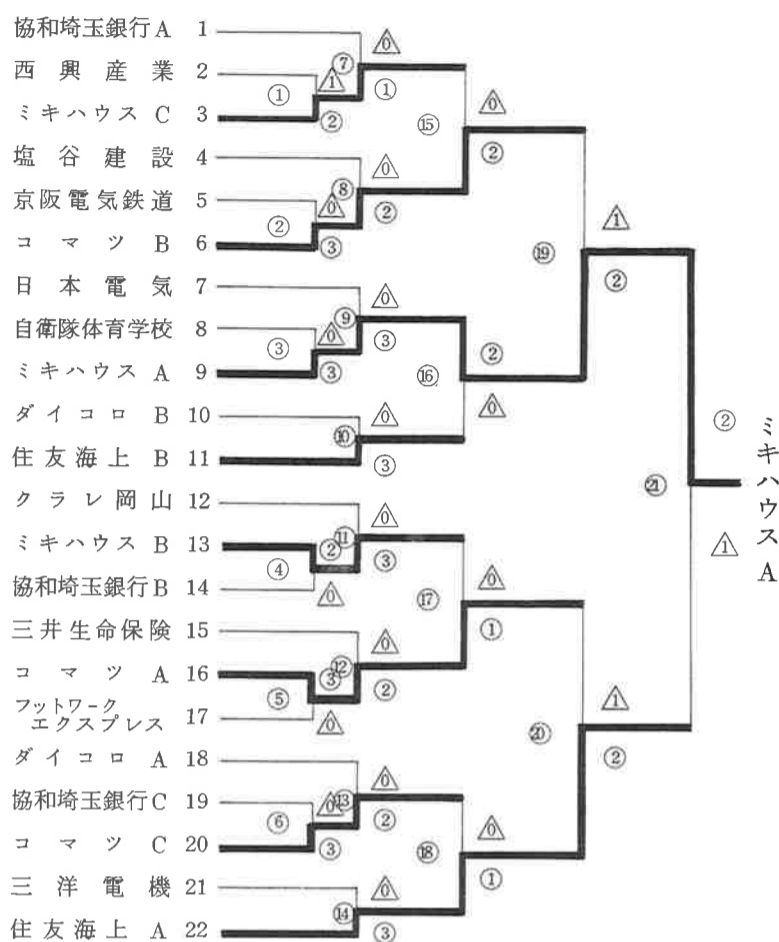

中央市場 1-0
 青野 引き分け
 原口 引き分け
 鈴木(俊) 優勢勝ち
 阿部 引き分け
 鈴木 引き分け

優秀選手

第三部 (6名)

- 中島隆 (東京都柔道接骨師会)
- 岡田彰久 (")
- 神村淳史 (東レ・滋賀)
- 織方章宏 (")
- 青野浩三 (中央市場)
- 萩守信一 (旭化成)

女 子 の 部

優 勝 ミキハウス A
準優勝 住友海上
第3位 コマツ B
第3位 コマツ A

準々決勝