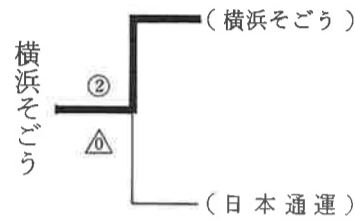

労働大臣杯争奪

第42回全日本実業柔道団体対抗大会試合成績表

平成4年5月30・31日(日) 岩手県営武道館

優勝 旭化成
準優勝 新日本製鐵
第3位 JRA日本中央競馬会
第3位 京葉ガス

第一部組合せ表

第△試合
新日鉄・広畑 A 4 - 0 横浜そごう
(先)岡 泉○ 崩 裂 装 固 佐 藤
(次)中 谷⊖ 優 勢 勝 ち 石 川
(中)滝 吉○ 払 腰 金 子
(副)石 田 引 き 分 け 西 谷
(大)村 田⊖ 優 勢 勝 ち 石 川

第△試合
日本通運 0 - 3 JRA日本中央競馬会
(先)高 橋 引 き 分 け 友 田
(次)玉 置 引 き 分 け 梅 村
(中)沖 優 勢 勝 ち ⊖滝 本
(副)山 脇 合 技 ○賀 持
(大)塚 本 優 勢 勝 ち ⊖秋 山