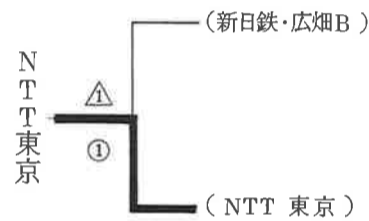

第△試合
京葉ガス ① - 1 新日鉄・広畑 B
(先)加 美 優 勢 勝 ち ⊖桜 井
(次)上 本 引 き 分 け 奈 良
(中)武 藤 引 き 分 け 藤 本
(副)楨 ○ 内 股 伊 藤
(大)別 所 引 き 分 け 森 本

第△試合
NTT東京 0 - 3 旭化成
(先)猪 俣 払 腰 ○山 内
(次)飛 松 引 き 分 け 杉 田
(中)岩 村 内 股 ず かし ○下 出
(副)関 口 引 き 分 け 小 嶋
(大)沓 形 横 四 方 固 ○樋 川

第△試合 準決勝
旭化成 1 - 0 京葉ガス
(先)山 内 引 き 分 け 楨
(次)小 嶋 引 き 分 け 別 所
(中)下 出○ 内 股 上 本
(副)杉 田 引 き 分 け 德 安
(大)樋 川 引 き 分 け 武 藤

第△試合
横浜そごう 2 - 0 日本通運
(先)竹 内○ 大 外 刈 沖
(次)石 川 引 き 分 け 高 橋
(中)小 池 引 き 分 け 山 脇
(副)佐 藤 引 き 分 け 玉 置
(大)金 子○ 崩 裂 装 固 塚 本

第△試合 決勝
新日鉄・広畑 A 0 - 1 旭化成
(先)中 谷 引 き 分 け 羽 賀
(次)石 田 引 き 分 け 下 出
(中)甲 斐 引 き 分 け 山 内
(副)岡 泉 引 き 分 け 杉 田
(大)吉 田 棄 権 勝 ち ○樋 川

第△試合
新日鉄・広畑 B 1 - ① NTT東京
(先)桜 井 背 負 投 ○飛 松
(次)藤 本 引 き 分 け 岩 村
(中)志 牟 田⊖ 優 勢 勝 ち 佐 藤
(副)奈 良 引 き 分 け 関 口
(大)藤 井 引 き 分 け 沓 形

第△試合
新日鉄・広畑 A 2 - 0 JRA日本中央競馬会
(先)甲 斐 引 き 分 け 秋 山
(次)中 谷○ 合 技 滝 本
(中)吉 田 引 き 分 け 賀 持
(副)村 田⊖ 優 勢 勝 ち 山 本
(大)岡 泉 引 き 分 け 友 田