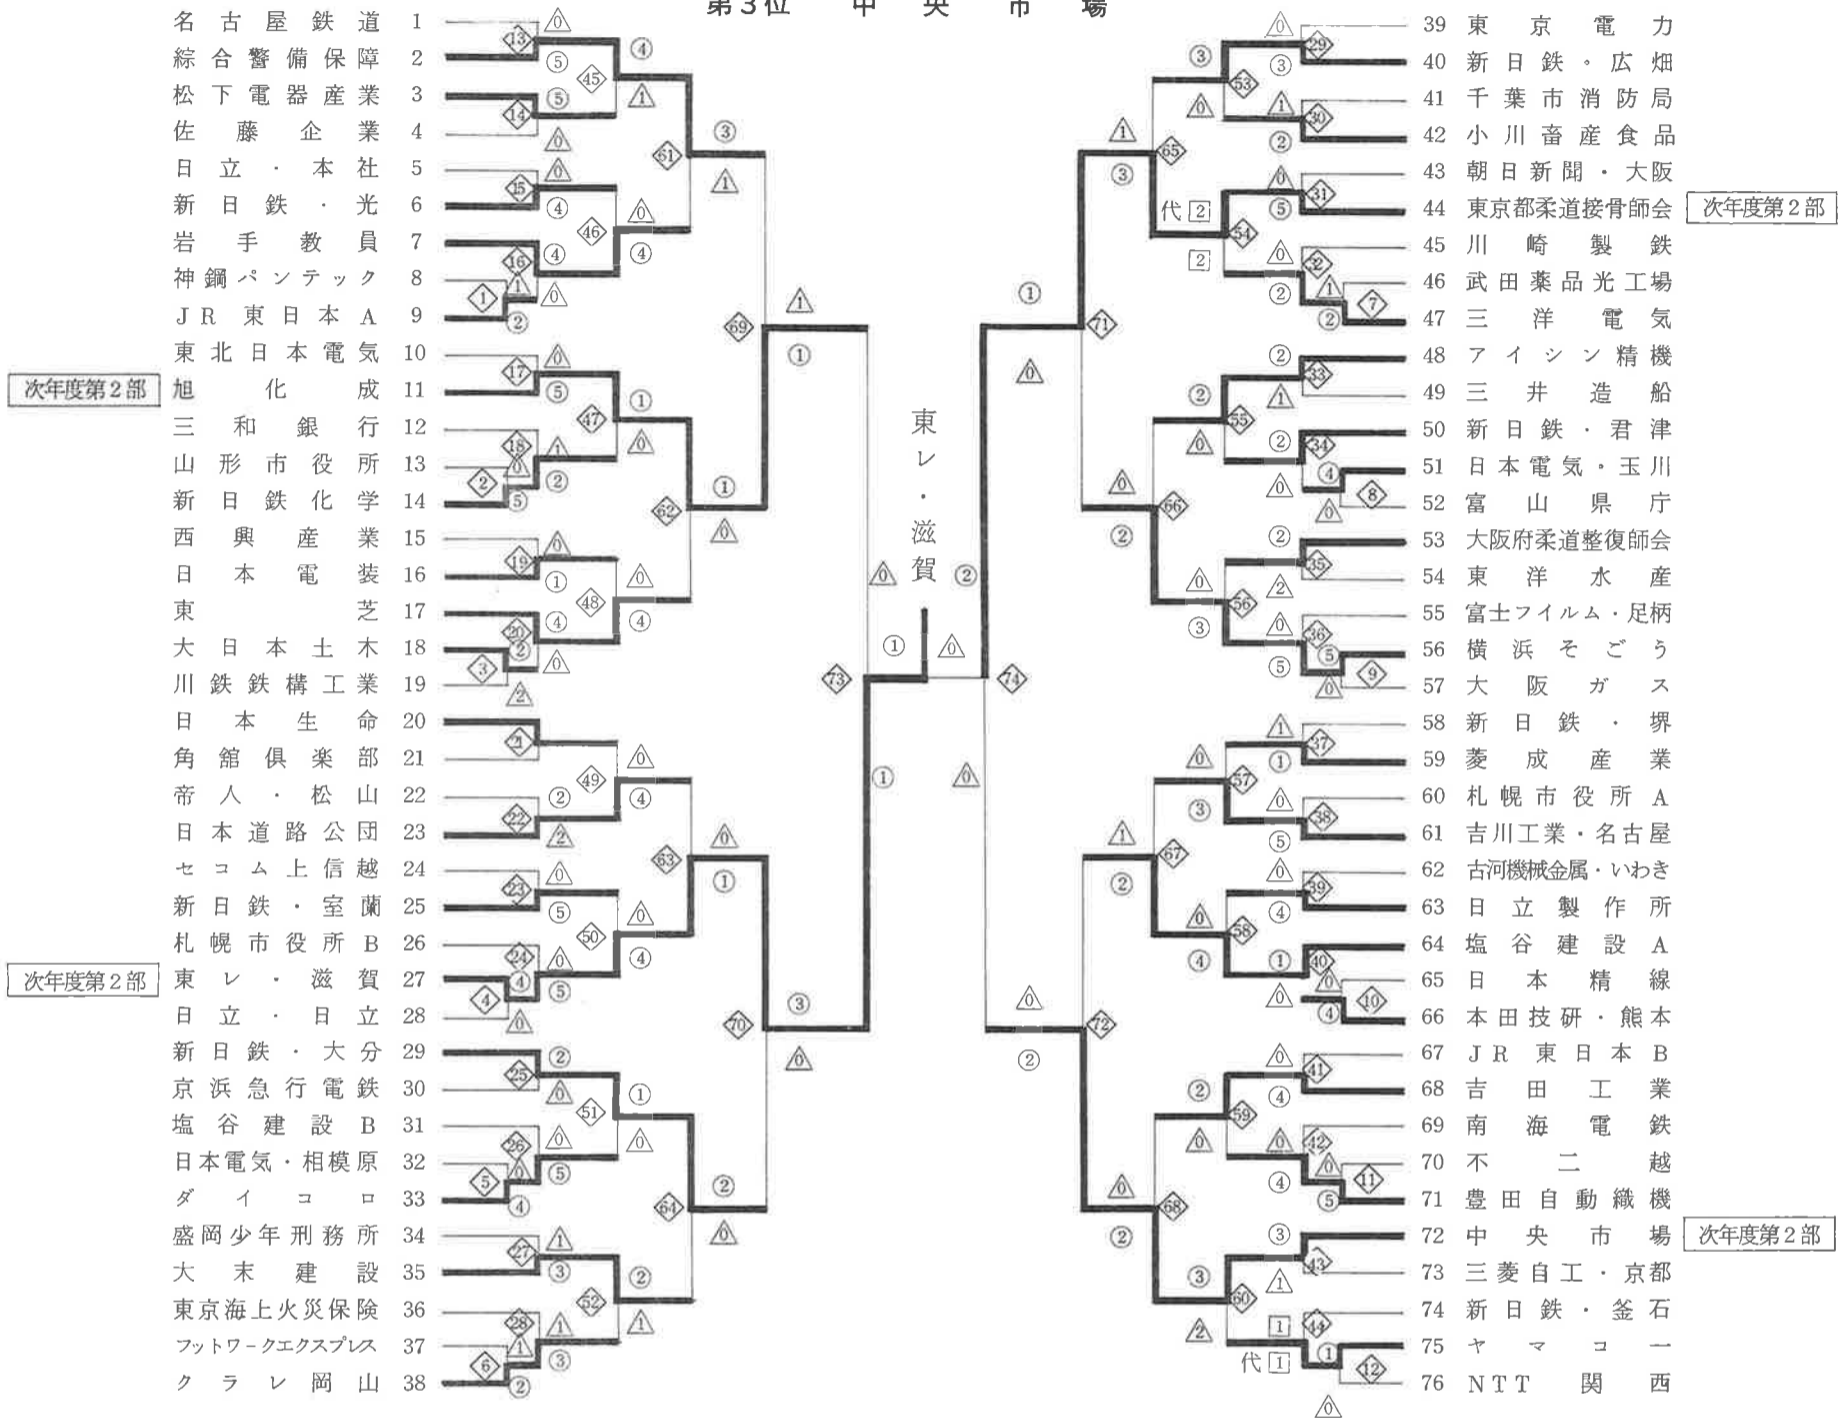

第三部 組合せ表

優勝 東レ・滋賀
準優勝 東京都柔道接骨師会
第3位 旭化成
第3位 中央市場

準々決勝

総合警備保障 1-0
(先)松尾 引き分け
(次)青木 引き分け
(中)井口 送足払
(副)伊藤⊖ 優勢勝ち
(大)今井 引き分け

旭化成 3-0
江良 引き分け
野崎 引き分け
○萩守 優勢勝ち
桑畑 引き分け
角田 引き分け

塩谷建設 A 0-2
(先)高野 一本背負い
(次)寺口 引き分け
(中)四辻 送襟絞
(副)前田 引き分け
(大)高木 引き分け

中央市場 1-0
○青野 引き分け
原口 引き分け
○鈴木(俊) 優勢勝ち
飯田 引き分け
鈴木 引き分け

決勝

東レ・滋賀 1-0
(先)榎本 引き分け
(次)松川⊖ 優勢勝ち
(中)神村 引き分け
(副)緒方 引き分け
(大)杉山 引き分け

東京都柔道接骨師会 1-0
久保山 引き分け
中島 引き分け
朱 引き分け
岡田 引き分け
時枝 引き分け

準決勝

東レ・滋賀 3-0
(先)榎本 引き分け
(次)松川 引き分け
(中)神村⊖ 優勢勝ち
(副)緒方⊖ 優勢勝ち
(大)杉山○ 巴投

新日本製鐵・大分 3-0
藤並 引き分け
野田 引き分け
矢野 優勢勝ち
宮本 引き分け
辻野 引き分け

旭化成 0-1
(先)江良 引き分け
(次)野崎 引き分け
(中)萩守 優勢勝ち
(副)桑畑 引き分け
(大)角田 引き分け

東レ・滋賀 1-0
榎本 引き分け
松川 引き分け
⊖神村 優勢勝ち
緒方 引き分け
杉山 引き分け

東京都柔道接骨師会 1-0
(先)久保山 引き分け
(次)中島○ 払腰
(中)朱 引き分け
(副)岡田 引き分け
(大)時枝 引き分け

横浜そごう 2-0
佐々木 引き分け
甘利 引き分け
山藤 優勢勝ち
村上 引き分け
森川 引き分け

東京都柔道接骨師会 2-0
(先)久保山 引き分け
(次)中島 引き分け
(中)朱○ 払腰
(副)岡田⊖ 優勢勝ち
(大)時枝 引き分け

中央市場 1-0
青野 引き分け
原口 引き分け
鈴木(俊) 優勢勝ち
阿部 引き分け
鈴木 引き分け

優秀選手

第三部 (6名)

- 中島隆 (東京都柔道接骨師会)
- 岡田彰久 (")
- 神村淳史 (東レ・滋賀)
- 織方章宏 (")
- 青野浩三 (中央市場)
- 萩守信一 (旭化成)