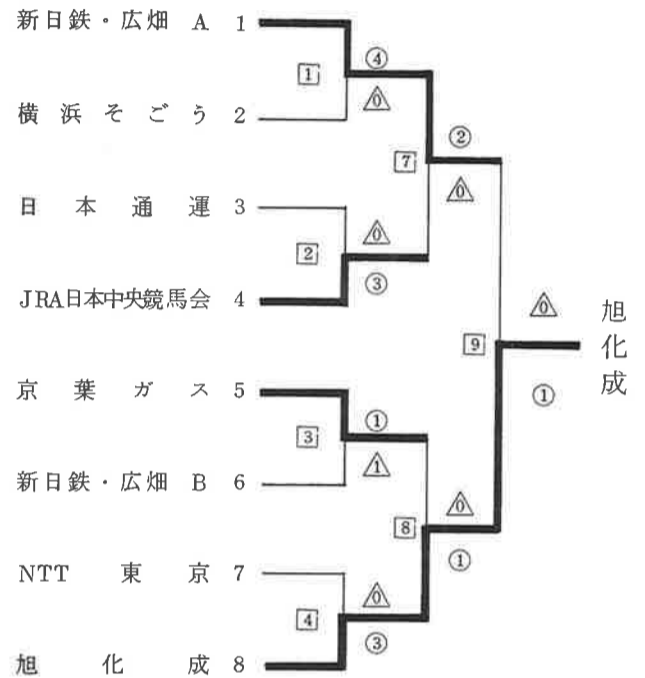

優 秀 選 手

第一部 (3名)

中 谷 弘 (新日本製鐵)

樋 川 純 (旭 化 成)

下 出 善 紀 (旭 化 成)