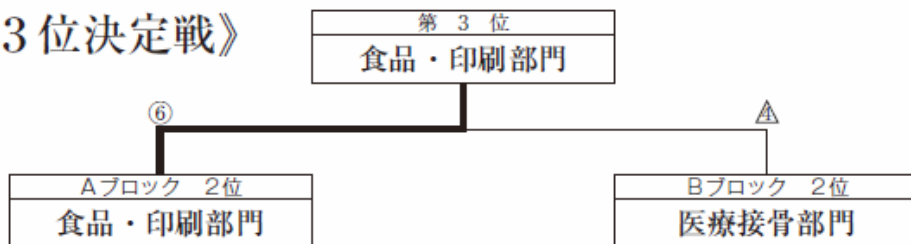

《第3位決定戦》

食品・印刷	5	初	3	3	3	2	3	2	3	3	4	3
大	初	稲	大	内	赤	齊	吉	佐	合	設	宮	
金	相	葉	平	山	木	藤	蘭	々	田	楽	下	
○	沢	○	○				○	田	○	○		
⑥												
—												
△												
医療接骨	3	3	4	4	3	5	3	5	4	3	3	
	森	平	坂	石	高	畑	阿	岡	坂	鈴	野	
	川	田	本	倉	野	山	部	本	本	木	川	

優秀選手

1. 繊維部門	松山 毅	4 (旭化成)
2. 繊維部門	木村 純	3 (旭化成)
3. 繊維部門	出口 雄樹	3 (旭化成)
4. 鉄鋼部門	齋藤 俊	3 (新日鐵・広畑)
5. 鉄鋼部門	吉永 慎也	4 (新日鐵・本社)
6. 食品・印刷部門	大金 良二	5 (ダイコロ)
7. 食品・印刷部門	合田 良太	3 (ダイコロ)