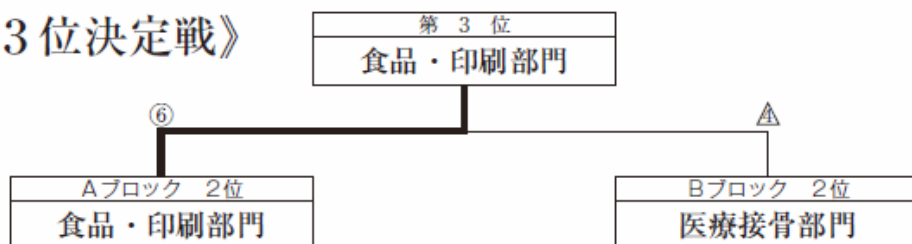

《第3位決定戦》

食品・印刷	5	初	3	3	3	2	3	2	3	3	4	3
大	相	稲	大	内	赤	齐	吉	佐	合	設	宮	
金	沢	葉	平	山	木	藤	蘭	々	田	楽	下	
○		○	○				○	田	○	○		
⑥												
—												
△												
医療接骨	3	3	4	4	3	5	3	5	4	3	3	3
森	平	坂	石	高	畑	阿	岡	坂	鈴	野	中	
川	田	本	倉	野	山	部	本	本	木	川	野	

優秀選手

1. 繊維部門	松山 毅	4 (旭化成)
2. 繊維部門	木村 純	3 (旭化成)
3. 繊維部門	出口 雄樹	3 (旭化成)
4. 鉄鋼部門	齋藤 俊	3 (新日鐵・広畑)
5. 鉄鋼部門	吉永 慎也	4 (新日鐵・本社)
6. 食品・印刷部門	大金 良二	5 (ダイコロ)
7. 食品・印刷部門	合田 良太	3 (ダイコロ)