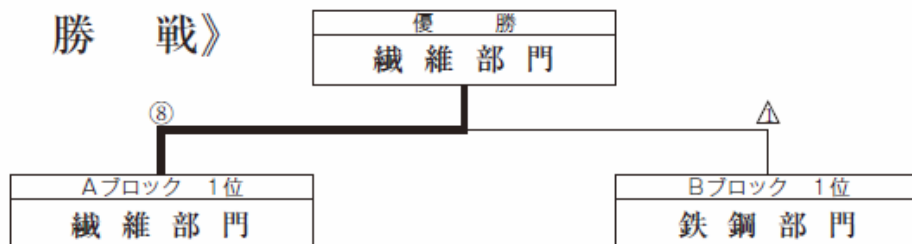

《決勝戦》

繊維	3	3	3	5	5	3	3	4	3	4	3	3
出	佐	浦	大	角	岡	磯	松	廣	河	谷	木	
口	多	西	鋸	地	田	○	山	瀬	野	口	村	
○	○			○			○	○		○	○	
⑧												
—												
△												
鉄	3	初	3	4	3	4	3	2	2	3	3	2
鋼	古	山	米	吉	竹	高	尾	柴	小	齋	船	吉
	賀	本	富	永	本	橋	田	原	野	藤	津	崎