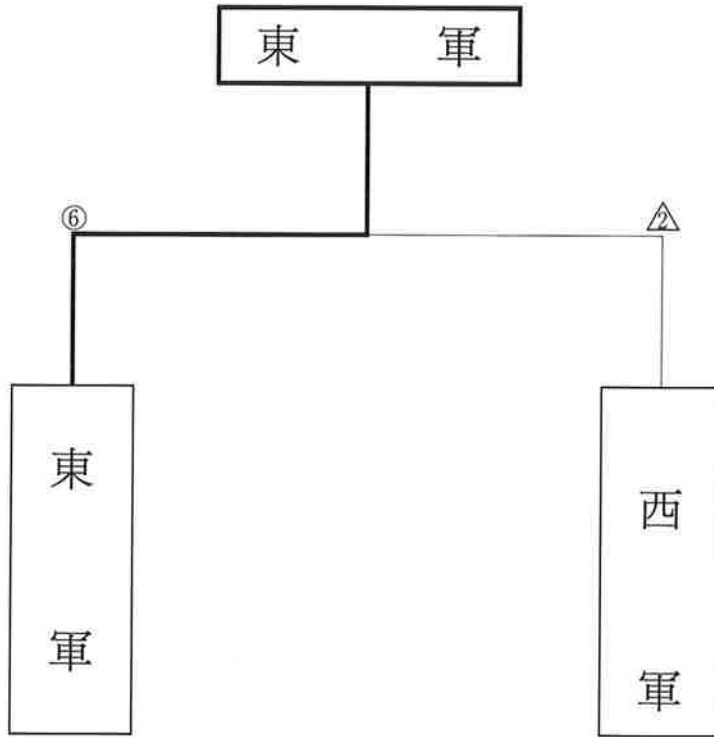

オープン競技 東西対抗戦（女子の部）

	先鋒	次鋒	3 鋒	4 鋒	5 鋒	5 将	4 将	3 将	副将	大将
(東 軍) ⑥	村上良子 ⊖	大石いづみ ○	竹林智美	谷本育美 ○	鳥入久仁子 ⊖	徳久 瞳 ⊖	益子里美	齋藤久美子	小松崎弘子	徳田美由樹 ○
|	優勢勝	後袈袈固	×	不戦勝	優勢勝	優勢勝	釣込腰	優勢勝	×	小外刈
|	鍛冶宏美	中本江身子	藤原知代		野村康代	柳田恭子	○南 千草	⊖前田桂子	難波友美	木屋好絵
△ (西 軍)