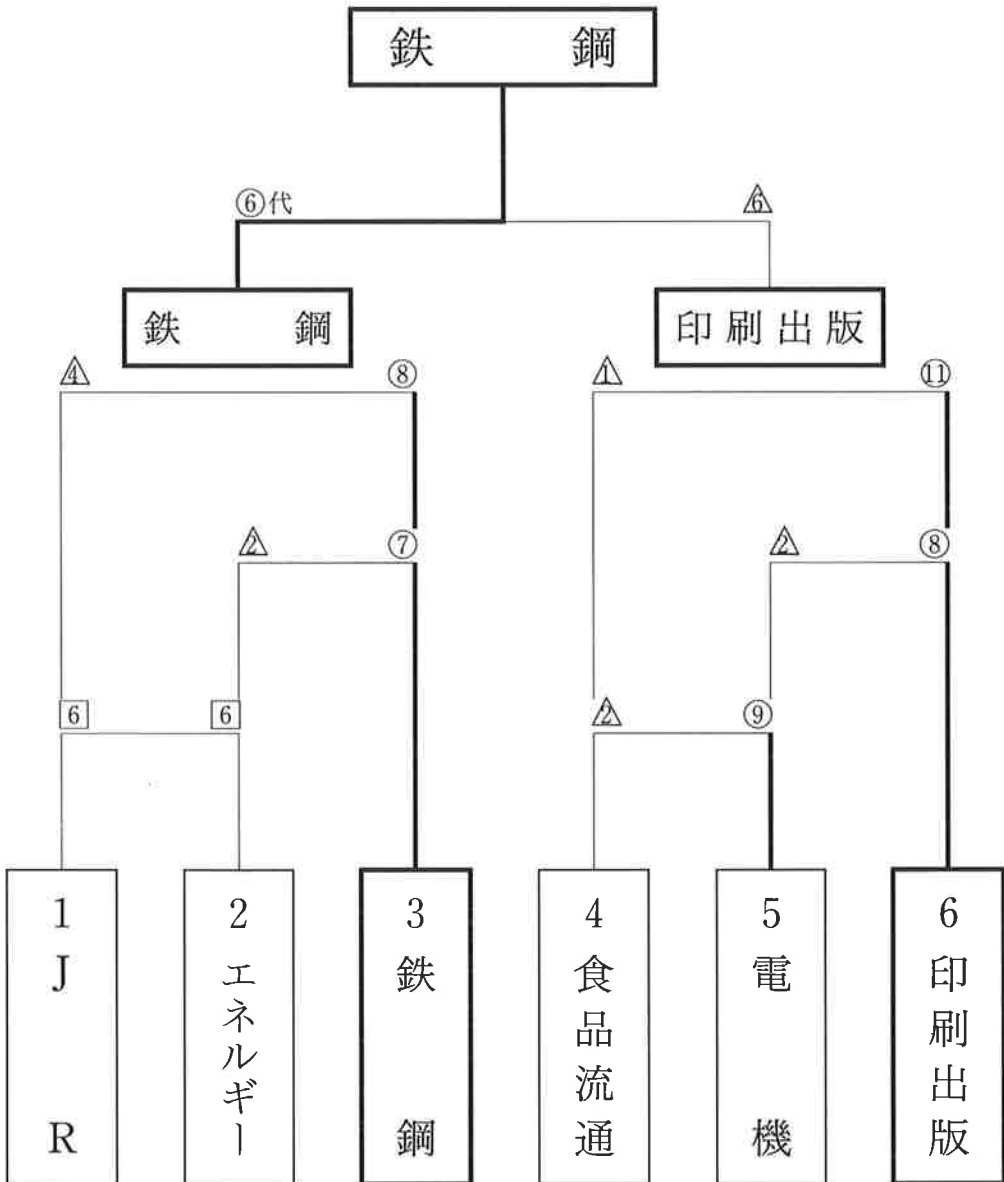

《第2部》

優勝 — 鉄鋼部門
準優勝 — 印刷出版部門

次年度第1部へ出場する
鉄鋼部門
印刷出版部門

優秀選手 第2部 (5名)

1. 鉄鋼部門	出口健三	4	(新日本製鐵(株)広畑)
2. 鉄鋼部門	森田祥一	3	(新日本製鐵(株)広畑)
3. 印刷出版部門	平井浩一郎	5	(ダイコロ(株))
4. エネルギー部門	岩田大河	2	(ミツウロコ)
5. 電機部門	池田和久	3	(東芝)

<第2部>

リーグ戦

J	3	3	2	2	2	4	3	2	3	2	3	5
R	小川	鹿内	三熊	上原	前田	西田	岩佐	佐藤	後藤	上條	松井	行徳
6	⊖	内股	○	内股	小外刈	払腰	袈裟固	横四方固	縦四方固	崩袈裟固	優勢勝	反則
6	エネルギー	○	初	2	2	初	2	初	○	○	⊖	○
	永田	坂本	初	中山	岩田	初谷村	田中	浅田	桑原	吉永	中濱	嶺

エネルギー	2	4	4	4	3	2	4	2	初	初	2	2
△	永田	草刈	江上	尾本	倉吉	中山	赤井澤	岩田	初谷村	浅田	田中	嶺
⑦	体落	優勢勝	○	×	上四方固	縦四方固	×	小外刈	裏投	横四方固	×	肩固
鉄鋼	○	⊖	初	3	4	○	4	2	○	○	3	○
	二村	吉岡	初橋本	小川	出口	郷	高橋	中下	西辻	森田	村井	山本

J	3	2	2	3	4	5	3	2	3	2	3	3
R	小川	上原	三熊	鹿内	西田	行徳	岩佐	松山	原田	橋本	松井	河邊
△	大内刈	裏投	大外刈	袈裟固	上四方固	大腰	後袈裟固	後袈裟固	払腰	払腰	裏投	優勢勝
⑧	○	○	○	○	○	○	○	○	○	○	○	⊖
鉄鋼	3	3	3	4	3	4	3	2	2	初	2	2
	二村	吉岡	小川	出口	郷	高橋	森田	新田	柳田	初大野	小玉	川村

食品流通	3	4	3	4	3	3	3	3	3	3	4	3
△	栗野	大坪	香取	岡島	高嵯	塚田	濱口	針谷	中村	宮澤	鳥毛	富樫
⑨	大外刈	小外刈	背負投	払腰	上四方固	総合勝	横四方固	支釣込足	大外刈	×	横四方固	不戦勝
電機	○	○	○	○	○	○	○	○	○	○	○	○
	3	4	4	初	3	3	4	3	2	4	4	○
	花岡	布田	高橋	中川	黛	池田	小林	中根	鈴木	中山	前田