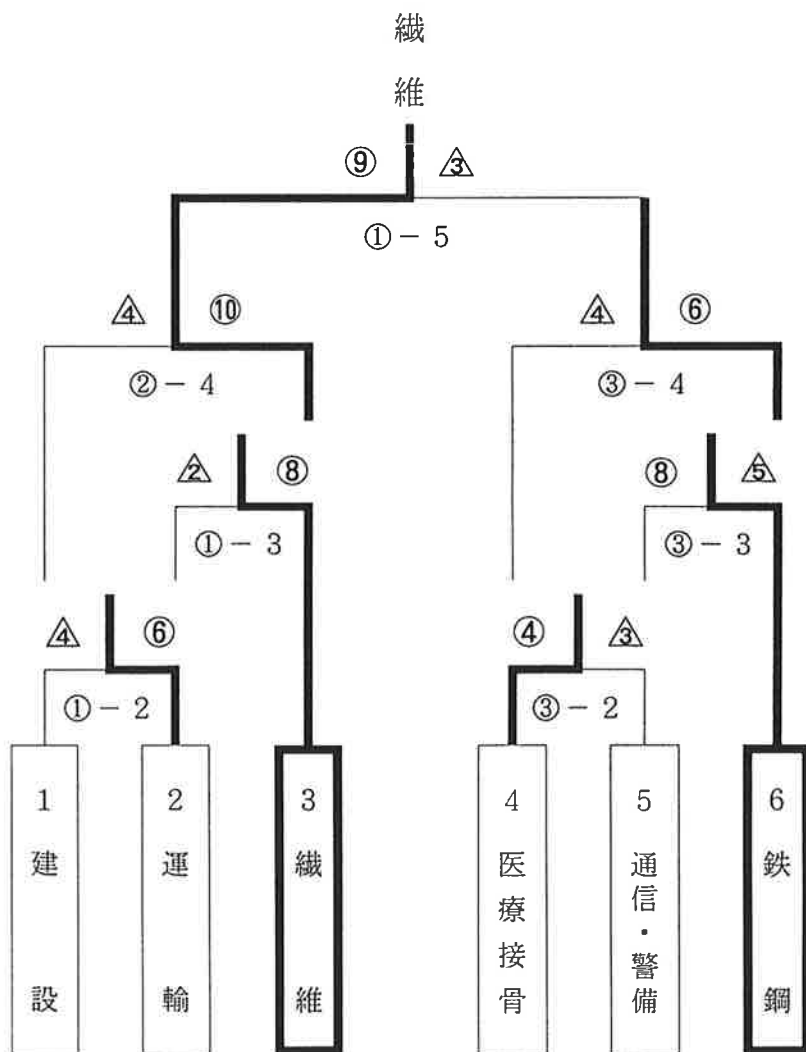

<第1部>

訂正版

優勝 - 繊維部門
準優勝 - 鉄鋼部門

次年度第2部へ出場スル
建設部門
医療接骨部門

優秀選手 第1部(5名)

1. 繊維部門 赤松和義 3段 (旭化成)
2. 繊維部門 小椎尾光信 3段 (東レ)
3. 鉄鋼部門 中道博之 3段 (新日鐵・広畑)
4. 医療接骨部門 岡本雅信 4段 (東京都柔道接骨師会)
5. 通信警備部門 古田昌直 3段 (セコム)

第一部

リーグ戦