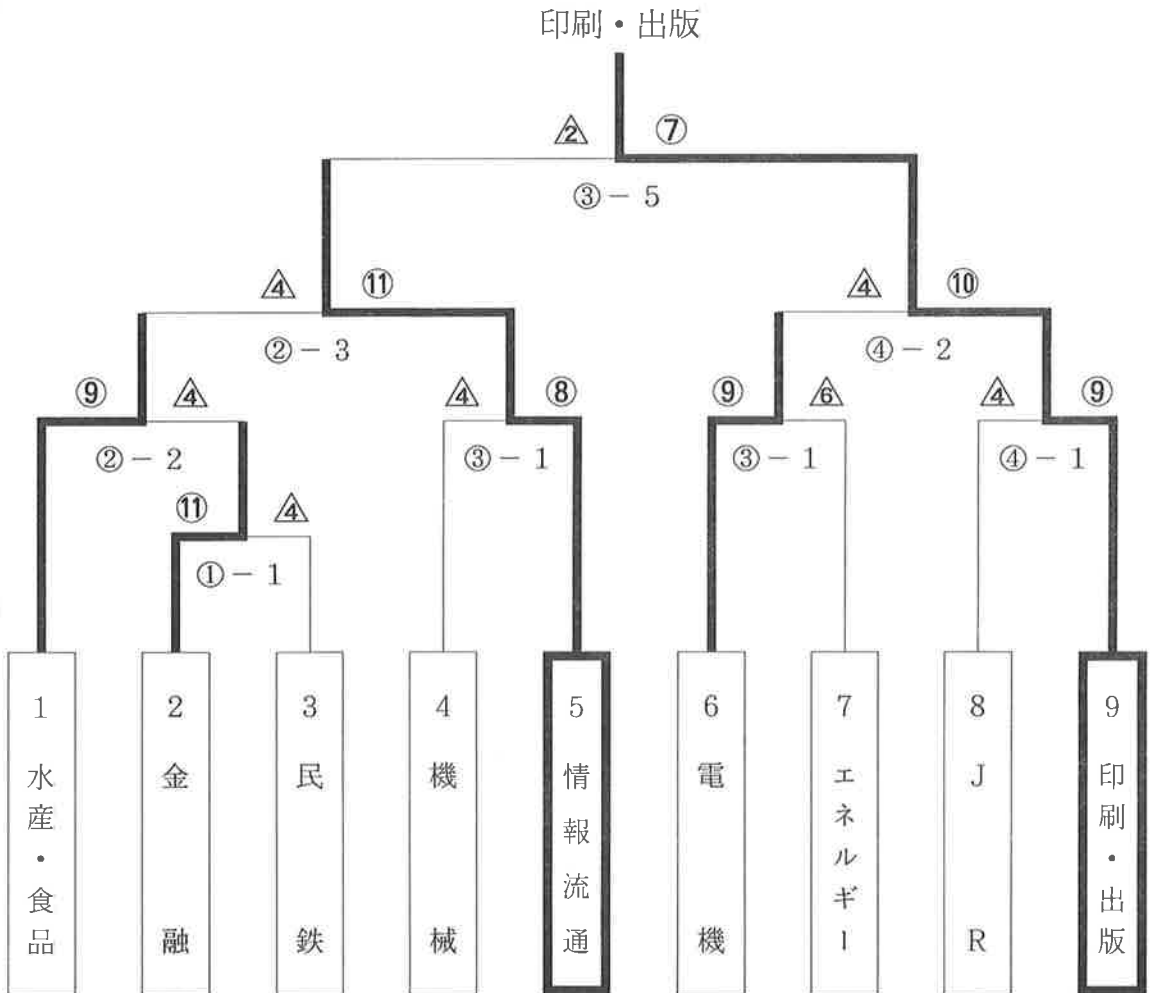

〈第2部〉

優勝 - 印刷出版部門
準優勝 - 情報流通部門
第三位 - 水産食品部門
第三位 - 電機部門

次年度第1部へ出場スル
印刷・出版部門
情報流通部門

優秀選手 第2部（5名）

1. 印刷出版部門 相馬 雅典 3段 (王子製紙)
2. 印刷出版部門 金 建秀 4段 (ダイコロ)
3. 情報流通部門 中村 順一 4段 (西興産業)
4. 電機部門 池田 和久 2段 (東 芝)
5. 水産食品部門 大坪 幸一 4段 (東洋水産)