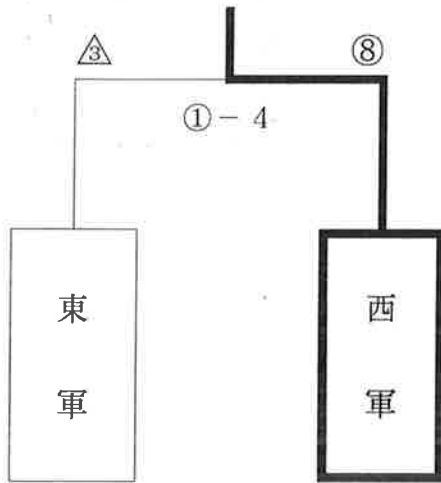

オープン競技

東西対抗戦（女子の部）

○印は試合場

女子優秀選手（5名）

1.	小野	千賀子	(ダイコロ)
2.	本田	美和子	(肥後銀行)
3.	笹村	千津子	(ミキハウス)
4.	本木	奈美	(住友海上)
5.	吉野	貴代子	(そごう)

	笠崎 恭子	衛藤 裕美子	白鳥 愛	吉村 和美	井上 くみ子	横関 弓枝	小西 まり子	菊地 香	三代 聡美	木本 奈美	畑野 容子	吉野 貴代子	富田 知子	下田 仁美	室井 奈々江
(東軍)															
	△	○								○		○			
	本袈裟固	不戦	横四方固	大腰	×	袈裟固	送襟絞	×	体落	袈裟固	合せ技	合せ技	合せ技	×	×
⑧	○		○	○		○	○		○		○	○	○		
(西軍)	坂倉 忍	安達 知里	永井 和恵	小野 千賀子	南雲 さやか	本田 美和子	植田 睦	豊後 由希	笹村 千津子	山口 絵美	須磨谷 真住	永倉 てるみ	向井 史果	木村 昌代	増田 仁子