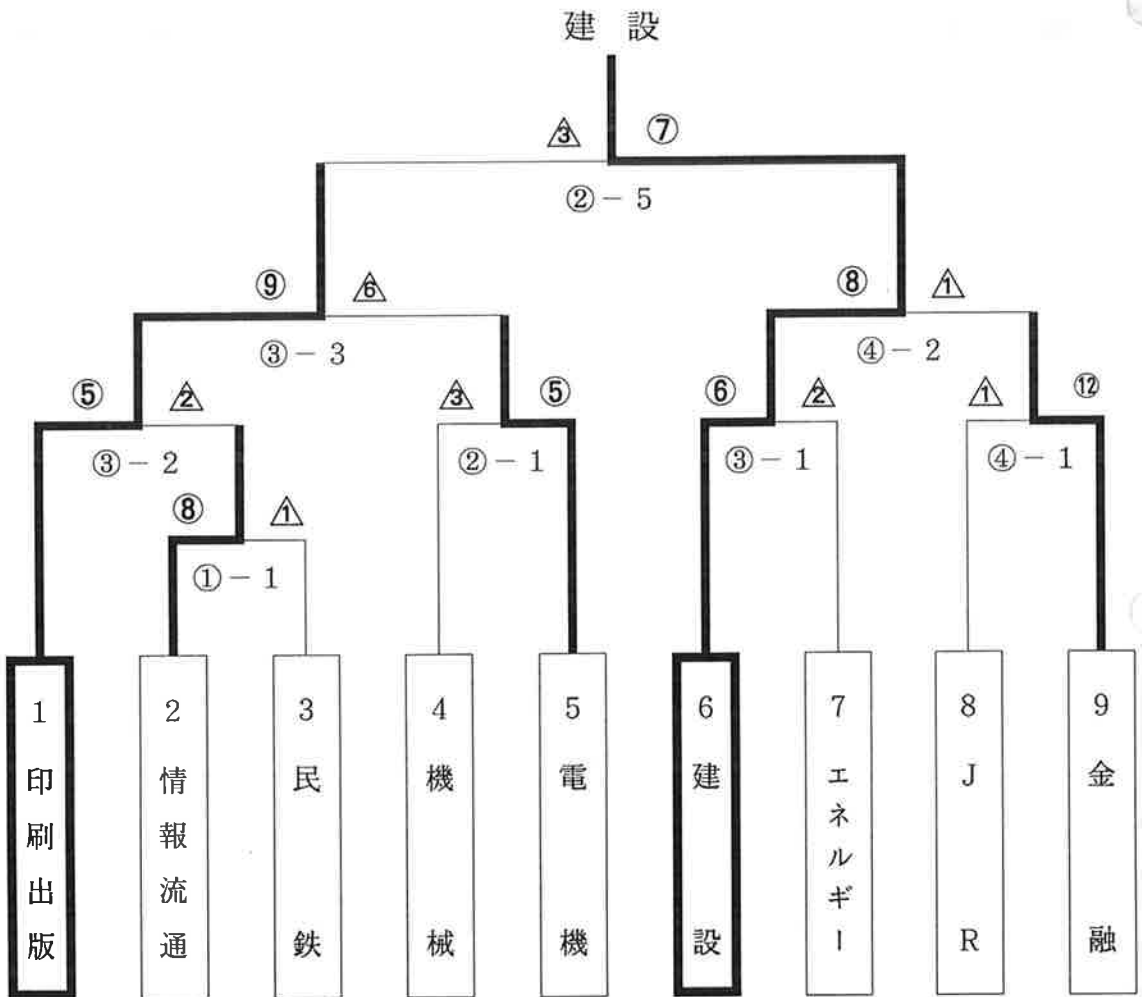

〈第2部〉

優勝 - 建設部門
準優勝 - 印刷出版部門
第三位 - 電機部門
第三位 - 金融部門

次年度第1部へ出場スル
建設部門
印刷出版部門

優秀選手 第2部(5名)

1. 建設部門 酒井伸哉 4段 (清水建設)
2. 建設部門 甲斐大輔 4段 (日本道路公団)
3. 印刷出版部門 金谷雄 3段 (ダイコロ)
4. 電機部門 寺田誠次 2段 (安川電機)
5. 金融部門 立石久人 2段 (肥後銀行)