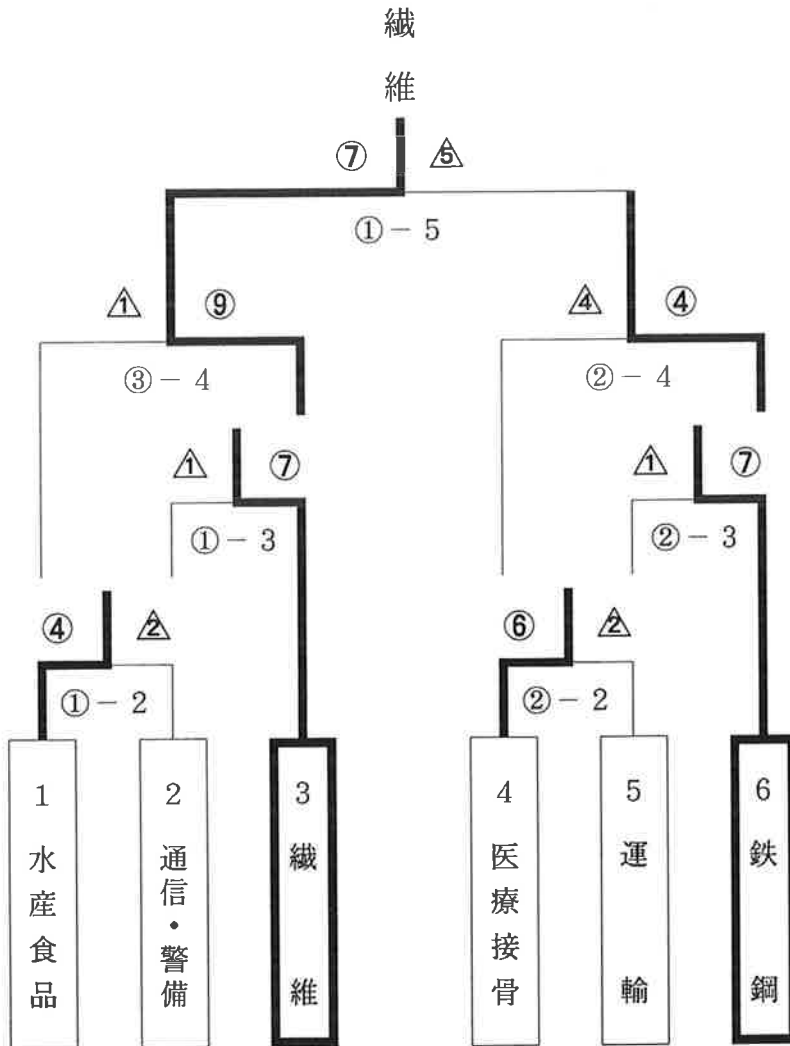

第一部

リーグ戦

水産食品 ④	3	4	4	2	3	2	4	4	3	4	3	3	2	3	2
	岡島	中村	稲岡	大宝	北田	渡辺	日光	山田(利)	宮沢	的場	青野	角道	石田	橋場	山田(洋)
	○	×	×	×	○	○	×	○	×	×	×	○	○	×	×
	本袈裟固				体落	大外刈		内股				払腰	払腰		
△通信・警備	3	3	4	3	2	2	4	3	5	2	3	3	3	3	2
	皆川	吉田	岡田	小沢	那須	金子	壺坂	小沼	岩村	木村	田村	高山	磯部	徳平	宮崎