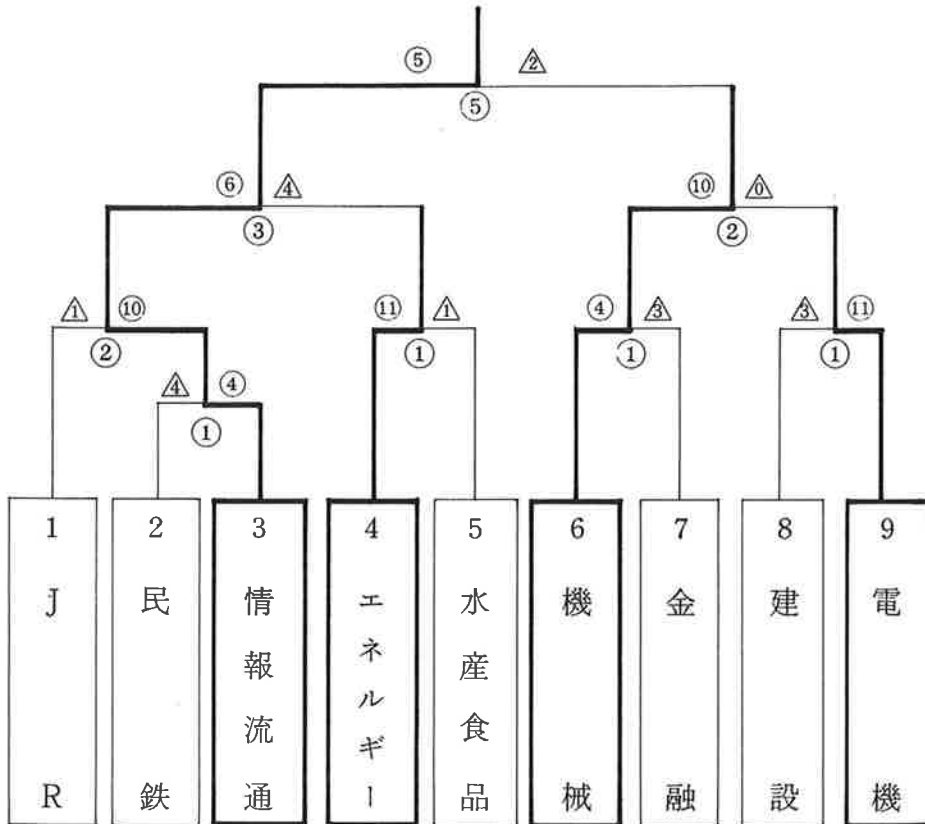

< 第 2 部 >

優勝 - 情報流通部門
準優勝 - 機械部門
第三位 - エネルギー部門
第三位 - 電機部門

次年度第1部へ出場スル
情報流通部門
機械部門

優秀選手

第2部 (5名)

1. 石井 亨 (電機部門)
2. 喜多 康之 (エネルギー部門)
3. 前 保 幸 (機械部門)
4. 佐藤 克己 (情報流通部門)
5. 青木 英人 (")

鉄道産業部門
水産食品部門
エネルギー部門

情報流通部門
機械部門

民鉄部門
金融部門

建設部門
電機部門