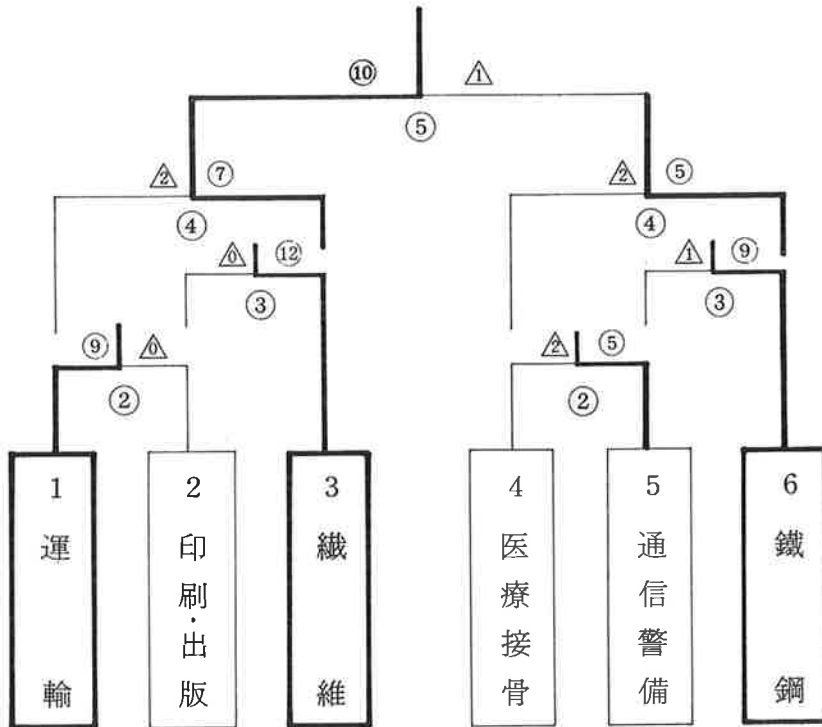

優 秀 選 手

第 1 部 (5 名)

1. 大 津 信 一 (運 輸 部 門)
2. 久 乘 崇 (医 療 接 骨 部 門)
3. 志 牟 田 崇 夫 (鉄 鋼 部 門)
4. 松 尾 卓 治 (織 維 部 門)
5. 甲 斐 誠 治 (")

織 維 部 門
 印 刷 ・ 出 版 部 門

鉄 鋼 部 門
 通 信 ・ 警 備 部 門

医 療 接 骨 部 門
 運 輸 部 門

第一部

リーグ戦