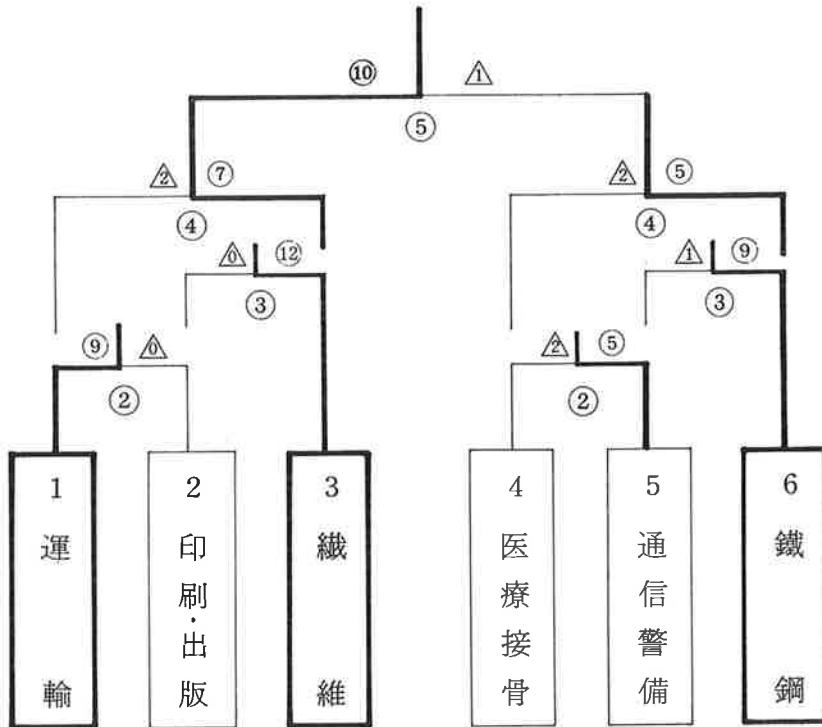

優秀選手

第1部 (5名)

1. 大津 信一 (運輸部門)
2. 久乘 崇 (医療接骨部門)
3. 志牟田 崇夫 (鉄鋼部門)
4. 松尾 卓治 (繊維部門)
5. 甲斐 誠治 (")

繊維部門
 印刷・出版部門

鉄鋼部門
 通信・警備部門

医療接骨部門
 運輸部門

第一部

リーグ戦