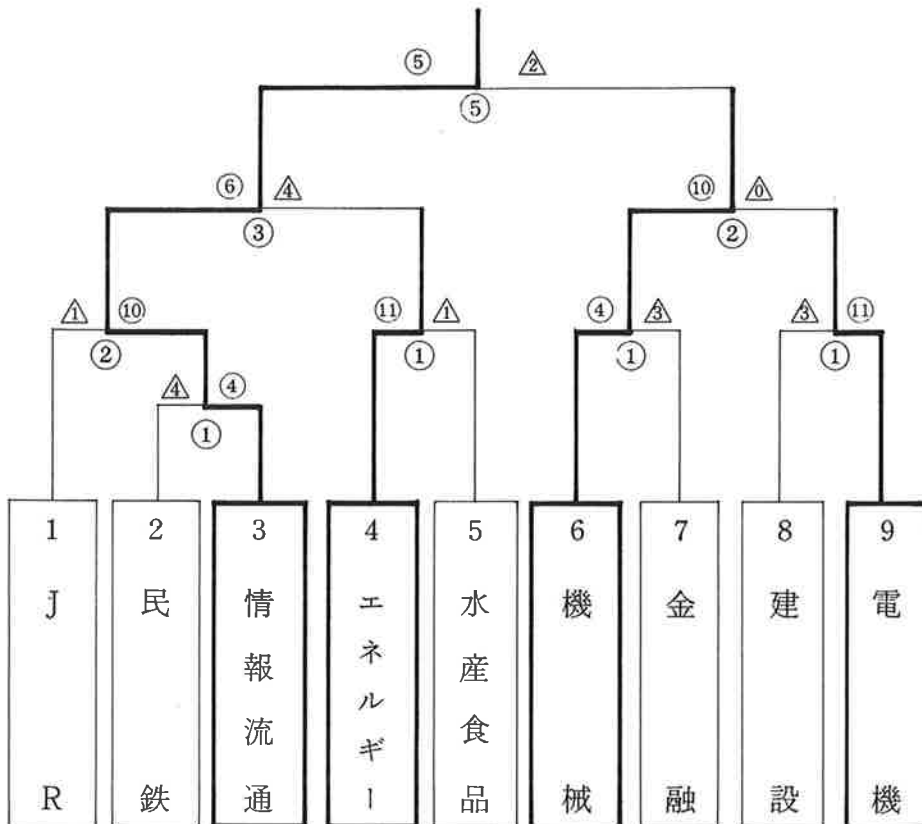

< 第 2 部 >

優勝 - 情報流通部門
準優勝 - 機械部門
第三位 - エネルギー部門
第三位 - 電機部門

次年度第1部へ出場スル
情報流通部門
機械部門

優秀選手

第2部 (5名)

1. 石井 亨 (電機部門)
2. 喜多 康之 (エネルギー部門)
3. 前 保 幸 (機械部門)
4. 佐藤 克己 (情報流通部門)
5. 青木 英人 (")

鉄道産業部門
水産食品部門
エネルギー部門

情報流通部門
機械部門

民鉄部門
金融部門

建設部門
電機部門