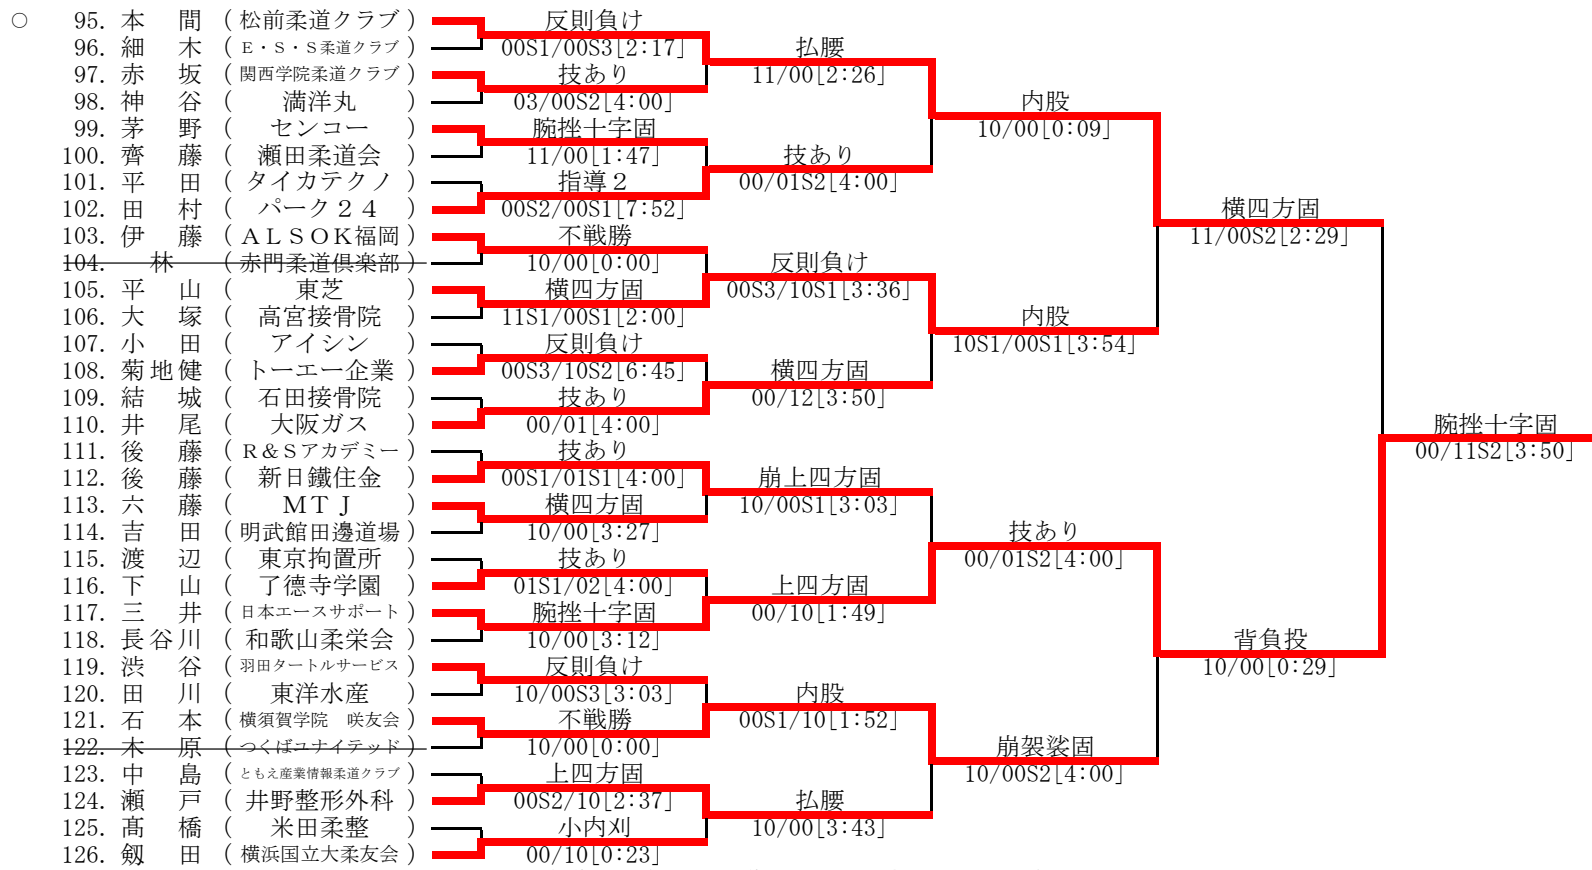

48.	堀家	(協道会)	不戦勝						
49.	白石	(吉田道場)	10/00[0:00]	送襟絞					
50.	山下	(和歌山柔栄会)	反則負け	00/10[1:29]					
51.	小林	(アイシン)	00S3/10S1[5:09]		一本背負投				
52.	川北	(JFEスチール)	技あり		00S2/10[2:36]				
53.	勝見	(日本生命保険)	00/01[4:00]	技あり					
54.	宮崎	(日本通運)	横四方固	00S1/01[4:00]					
55.	松本	(東日本旅客鉄道)	11/00S1[2:11]			背負投			
56.	樋口	(早稲田柔道クラブ)	不戦勝			00/10[3:34]			
57.	上元	(山陽セブティ)	10/00[0:00]	横四方固					
58.	瀧澤	(舩柔道クラブ)	横四方固	00S1/10S1[1:55]					
59.	武末	(東芝)	12/00S2[2:44]		背負投				
60.	海老沼	(パーク24)	技あり		00S1/11[1:45]				
61.	佐藤	(日本エースサポート)	01/00S1[4:00]	大内刈					
62.	香川	(松前柔道クラブ)	技あり	10/00[1:48]					
63.	元嶋	(まるや接骨院)	01S1/00[4:14]					技あり	
64.	西山	(了徳寺学園)		不戦勝				01S2/00S1 [4:00]	
65.	田中	(JR九州)	10/00[0:00]						
66.	野口	(東京海上日動)		小内刈					
67.	渡邊	(大成クラブ)	払腰	00S1/10S1[1:02]					
68.	高瀬	(和歌山柔栄会)	10/00[1:07]	内股					
69.	野村	(井野整形外科)	背負投	11/00[3:57]					
70.	千木良	(協道会)	00/01[0:51]			小外刈			
71.	岡本	(三井住友信託銀行)	上四方固			10S1/00S1[2:00]			
72.	佐藤	(KJC)	00/10[1:09]	技あり					
73.	近藤	(瀬田柔道会)	不戦勝	00S1/02S1[4:00]					
74.	北	(はっとり鍼灸接骨院)	10/00[0:00]	技あり					
75.	有地	(杉並柔道教室)	上四方固	00S2/01[5:28]					
76.	高松	(ジェイテクト)	00S1/14[3:02]	技あり					
77.	土田	(東日本旅客鉄道)	内股	00S1/02[4:00]					
78.	堤	(福岡刑務所)	00S2/10[1:55]						
79.	山本	(岡山大学柔道クラブ)	反則負け			技あり			
80.	草野	(ともえ産業情報柔道クラブ)	10/00S3[4:28]	一本背負投		00/01S1[4:00]			
81.	玉造	(東洋水産)	大外刈	10/00[0:18]					
82.	飯川	(十全会聖明病院)	00/10[2:54]		一本背負投				
83.	深草	(三重刑務所)	縦四方固	10/00[0:42]					
84.	横山	(井野整形外科)	00/10[2:55]	反則負け					
85.	竹田	(トヨタ自動車)	逆十字絞	10/00S3[2:58]					
86.	永井	(三菱ケミカル)	00S1/11[3:39]						
87.	田原	(福岡拘置所)	腕挫十字固	01S1/11S2[4:24]					
88.	星野	(早稲田柔道クラブ)	10/00S2[4:16]	内股					
89.	前田	(日本生命保険)	横四方固	10/00[0:41]					
90.	野々部	(豊田自動織機)	00/10[0:41]		内股すかし				
91.	尾崎	(高松刑務所)	不戦勝	00/10[0:26]					
92.	森下	(福井柔道クラブ)	00/10[0:00]	技あり					
93.	前田	(和歌山柔栄会)	腕挫十字固	01/00S1[4:00]					
94.	相馬	(東芝)	00S2/12[2:58]						

講道館杯全日本柔道体重別選手権大会 出場資格決定戦 (1名付与)

○ : シード ⑧ : 講道館杯出場資格有