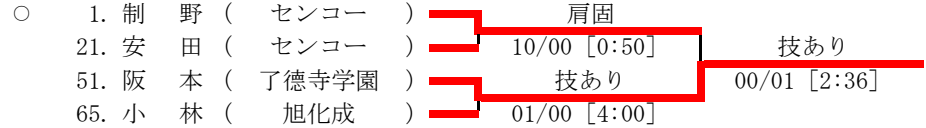

講道館杯全日本柔道体重別選手権大会 出場資格決定戦 (1名付与)

○ : シード ㊦ : 講道館杯出場資格有