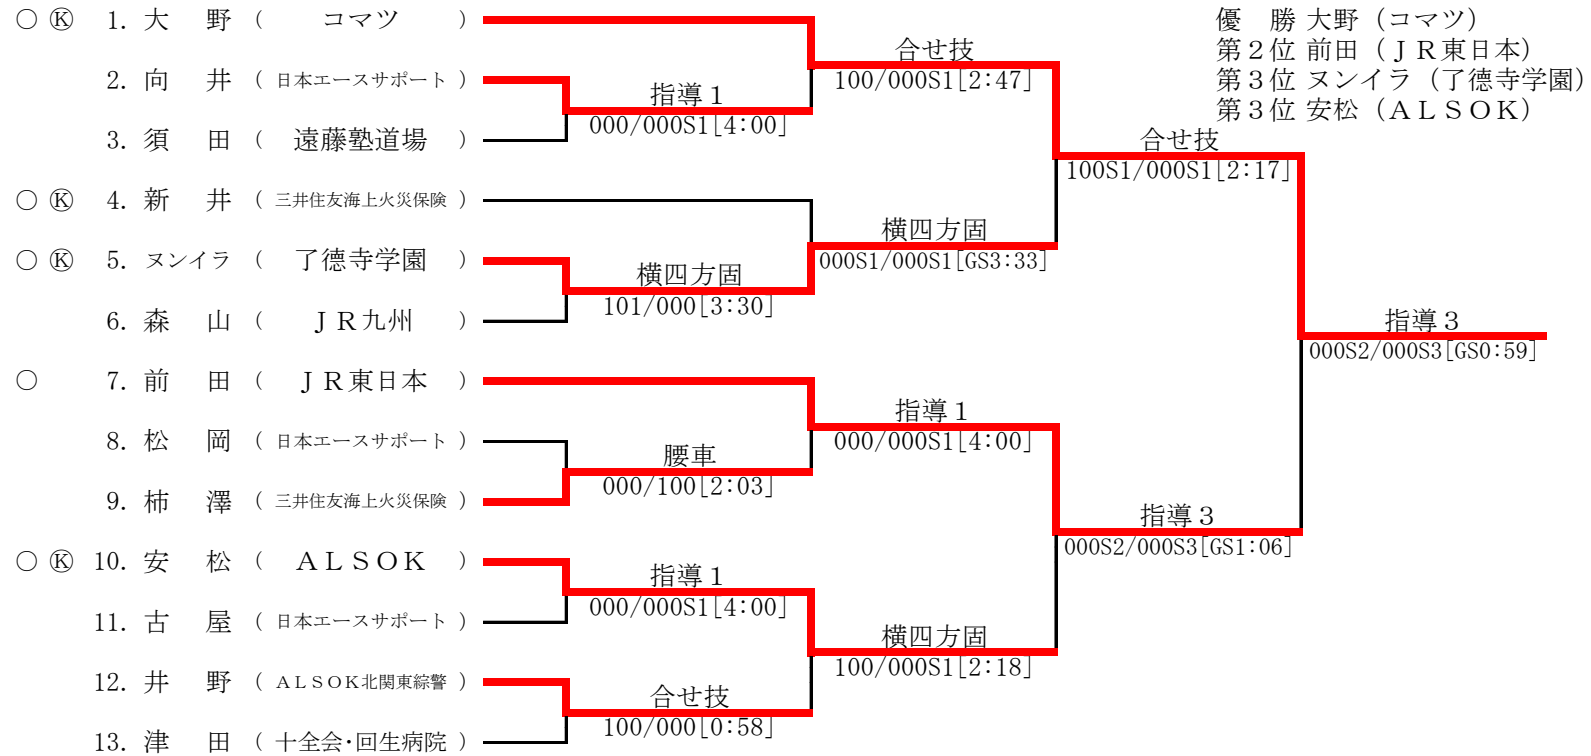

第46回全日本実業柔道個人選手権大会  
 (2016年8月27日～8月28日 ベイコム総合体育館)  
 女子70kg級

講道館杯全日本柔道体重別選手権大会 出場資格決定戦 (3名付与)

○ : シード ⑧ : 講道館杯出場資格有