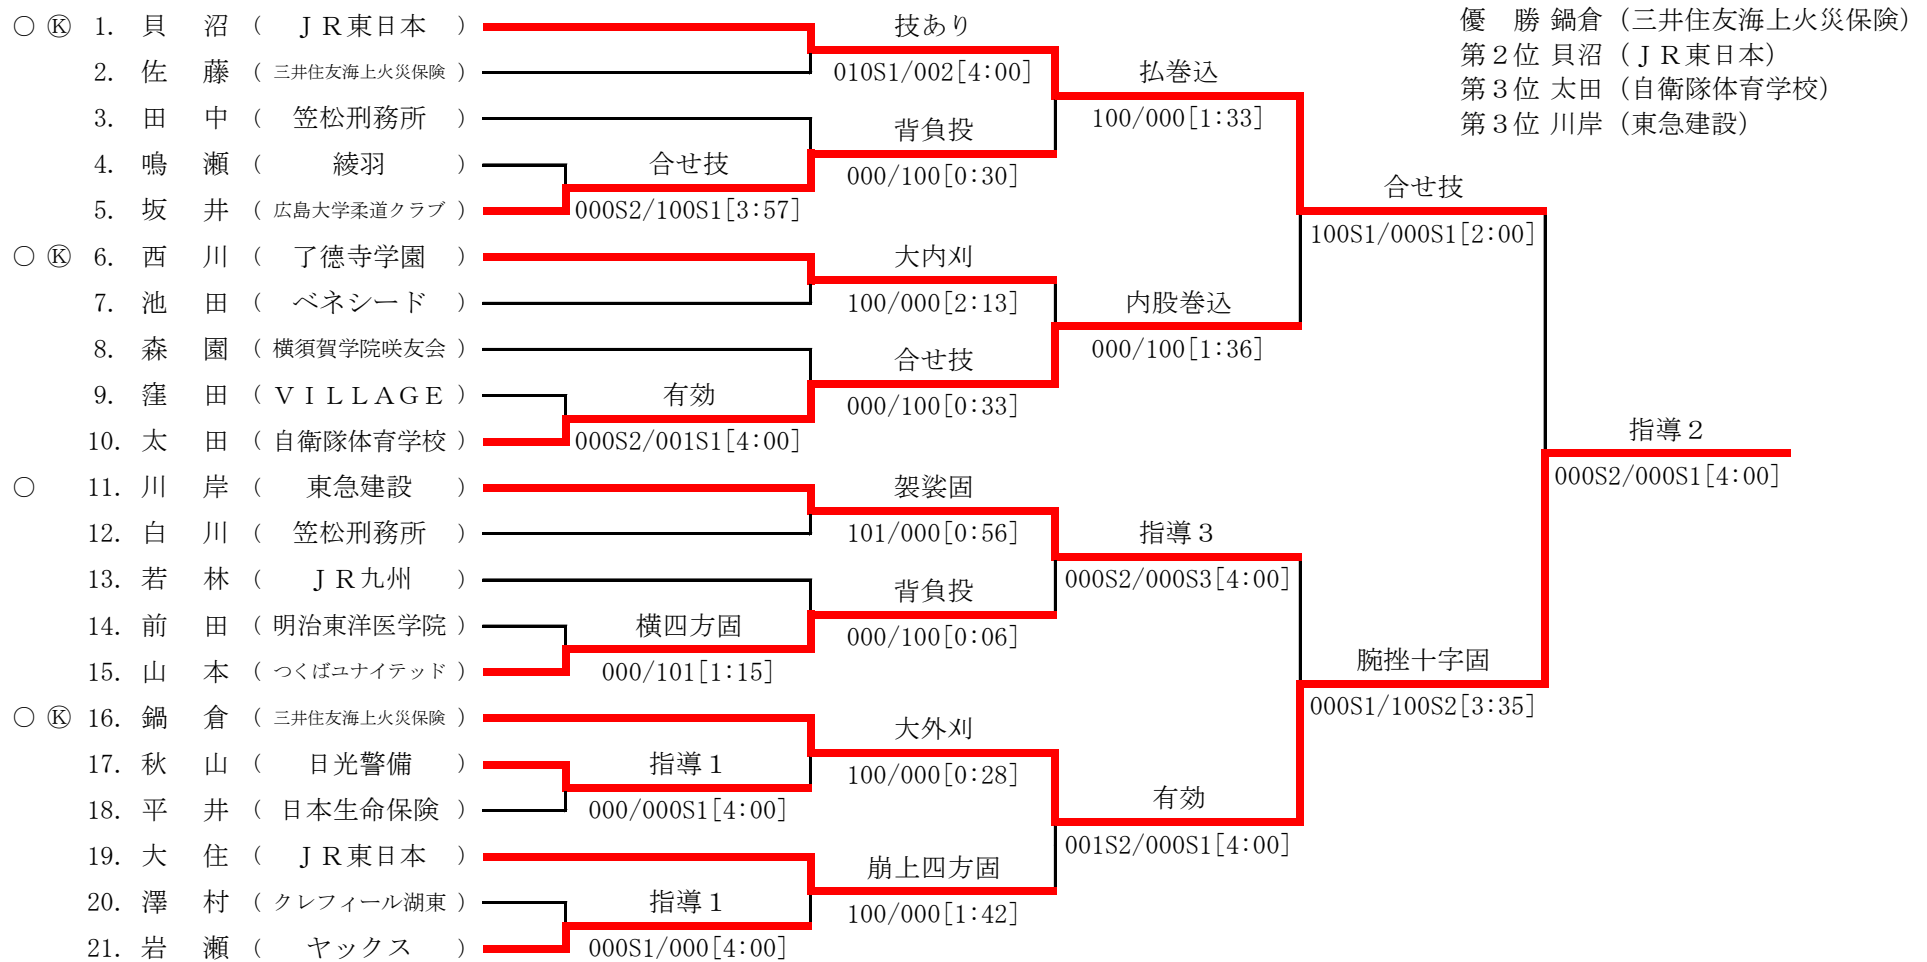

第46回全日本実業柔道個人選手権大会
 (2016年8月27日～8月28日 ベイコム総合体育館)
 女子63kg級

講道館杯全日本柔道体重別選手権大会 出場資格決定戦 (2名付与)

○ : シード ⊗ : 講道館杯出場資格有