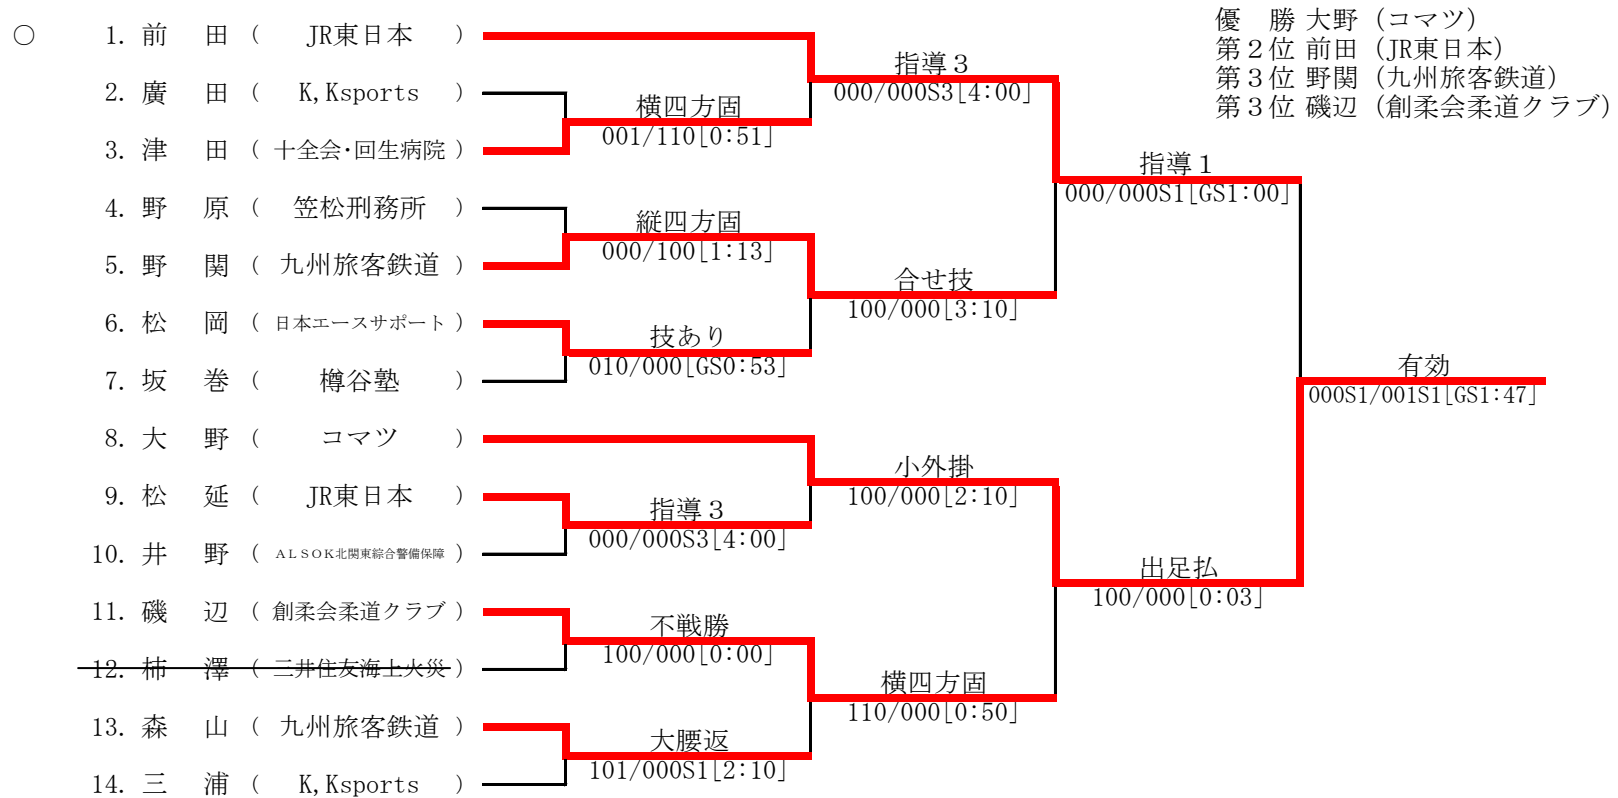

第45回全日本実業柔道個人選手権大会
 (2015年8月29日～8月30日 ベイコム総合体育館)
 女子70kg級

講道館杯全日本柔道体重別選手権大会出場資格決定戦 (付与なし)

○ : シード ⊗ : 講道館杯出場資格有